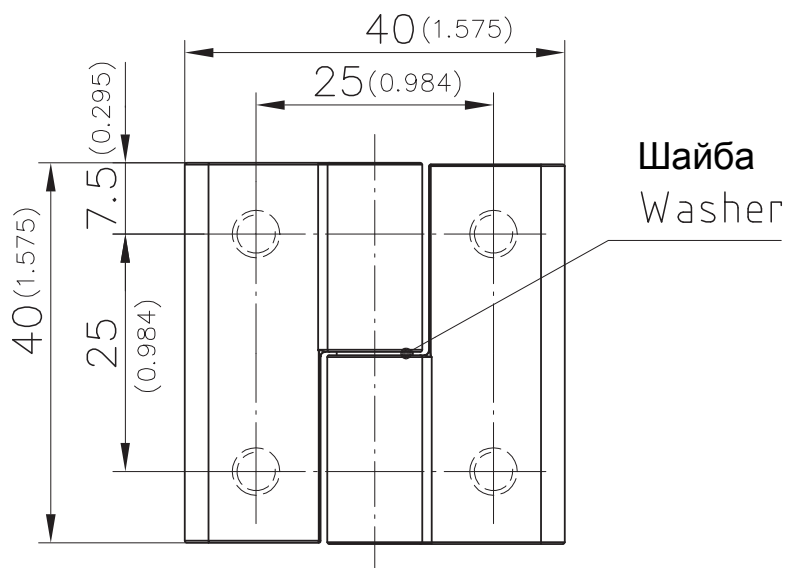

4-246 Петля Pr01 180°

Разъемная, 40x40 мм, для встроенных дверей

Петля 40x40 мм с креплением винтами M5, запрессованными в тело петли.

- Разъемная.
- O-образные уплотнительные кольца для IP65 DIN EN 60529 входят в комплект поставки.
- Левое и Правое исполнение.
- Угол открытия 180°.

Материал:

- **Полупетли:** Цинковый сплав, черный
- **Ось:** нержавеющая сталь
- **O-образное уплотнение:** NBR, бутадиен-нитрильный каучук
- **Шайба:** нержавеющая сталь

Пример установки

Example of application

O-образное уплотнение
O-Ring

Шайба
Washer

Петля	№ для заказа	см. стр.
RH правое исполнение (как на рисунке)	218-9010	
LH левое исполнение	218-9011	
Версия SNAP (крепление на защелках)		4-246SL