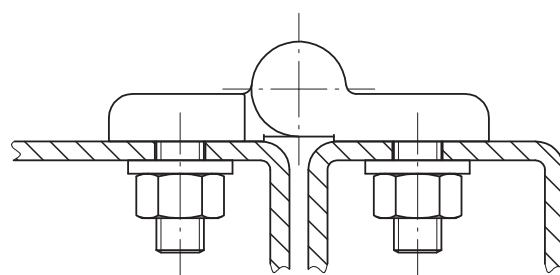

4-246 Петля Pr01 180°

Разъемная, 40x40 мм, для встроенных дверей

Петля 40x40 мм с креплением винтами M5, запрессованными в тело петли.

- Разъемная.
- O-образные уплотнительные кольца для IP65 DIN EN 60529 входят в комплект поставки.
- Левое и Правое исполнение.
- Угол открытия 180°.

Материал:

- **Полупетли:** Цинковый сплав, черный
- **Ось:** нержавеющая сталь
- **O-образное уплотнение:** NBR, бутадиен-нитрильный каучук
- **Шайба:** нержавеющая сталь

Пример установки

Example of application

O-образное уплотнение
O-Ring

Шайба
Washer

Петля	№ для заказа	см. стр.
RH правое исполнение (как на рисунке)	218-9010	
LH левое исполнение	218-9011	
Версия SNAP (крепление на защелках)		4-246SL