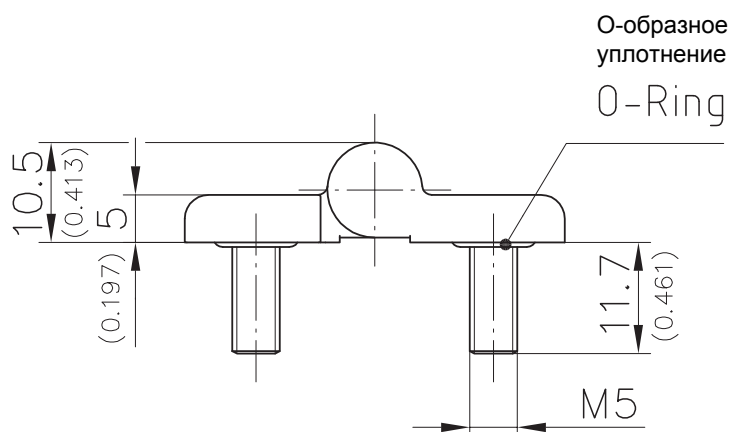

4-246 Петля Pr01 180°

Разъемная, 40x40 мм, для встроенных дверей

Петля 40x40 мм с креплением винтами M5, запрессованными в тело петли.

- Разъемная.
- O-образные уплотнительные кольца для IP65 DIN EN 60529 входят в комплект поставки.
- Левое и Правое исполнение.
- Угол открытия 180°.

Материал:

- **Полупетли:** Цинковый сплав, черный
- **Ось:** нержавеющая сталь
- **O-образное уплотнение:** NBR, бутадиен-нитрильный каучук
- **Шайба:** нержавеющая сталь

Пример установки

Example of application

O-образное уплотнение
O-Ring

Шайба
Washer

Петля	№ для заказа	см. стр.
RH правое исполнение (как на рисунке)	218-9010	
LH левое исполнение	218-9011	
Версия SNAP (крепление на защелках)		4-246SL