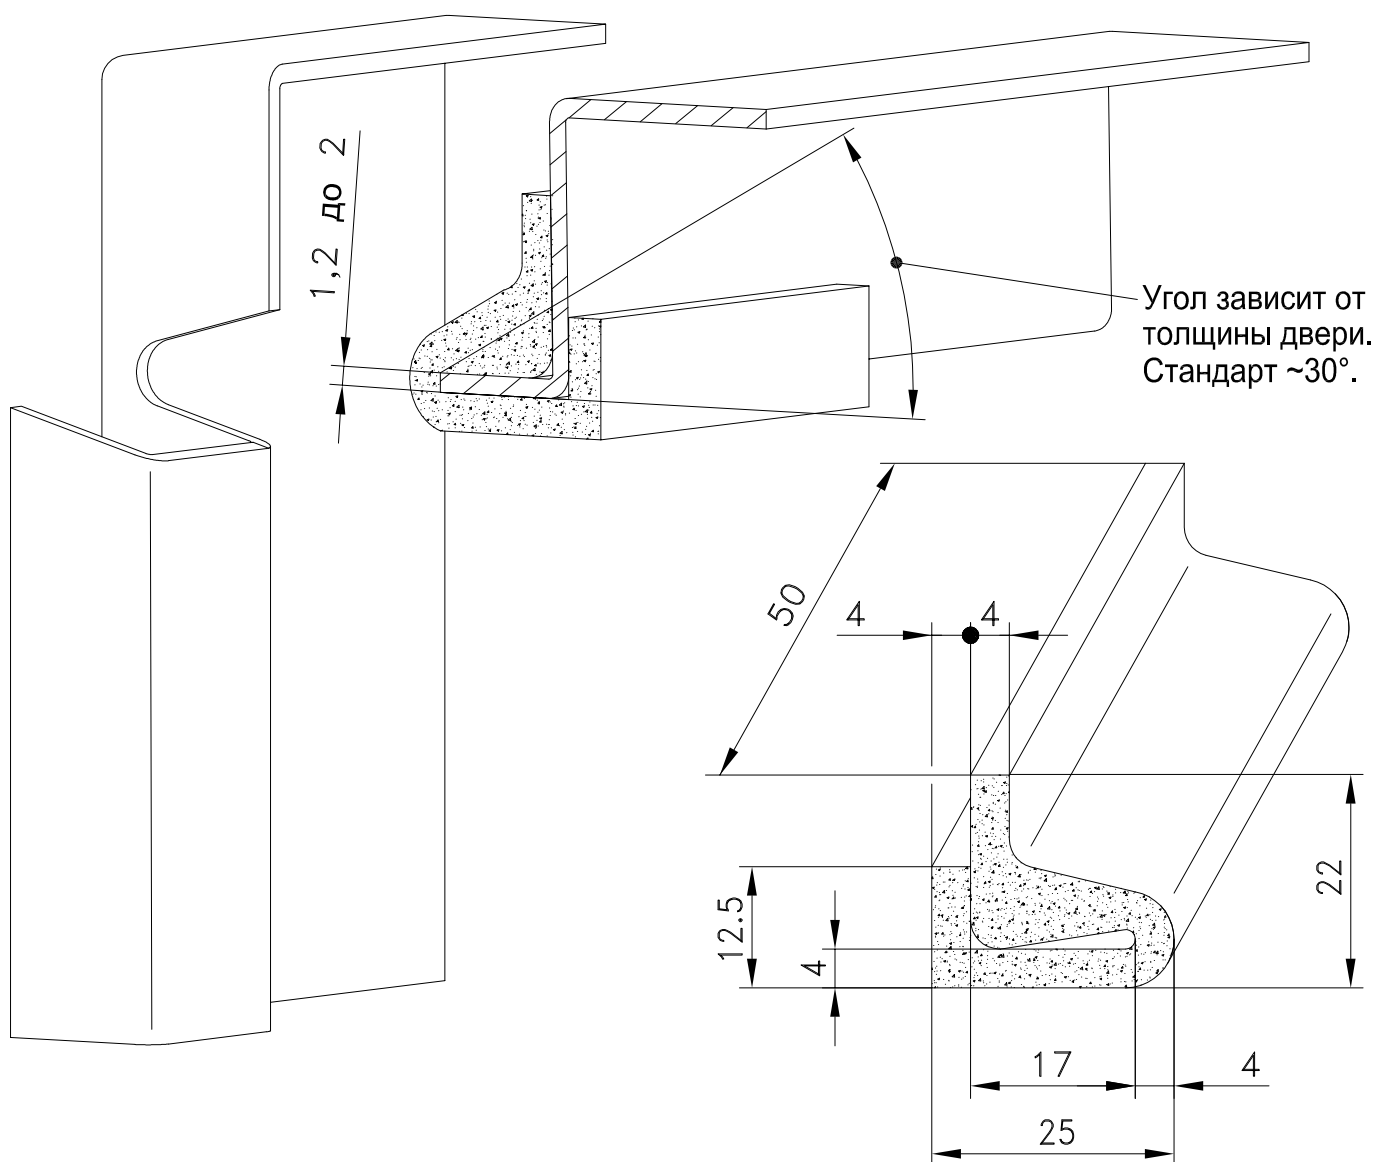

5-156 Профиль для двойных дверей

ЭПДМ

Уплотнение для двойных дверей

Материал:

• Профиль: ЭПДМ

Материал

ЭПДМ 15° твердость по Шору А

Цвет

черный

Упаковочная единица

10 штук а 50mm

№ заказа

209-1204.00-00050