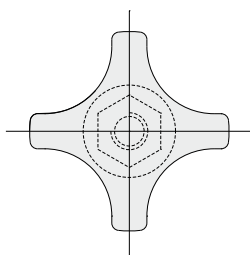

Маховик Маховик

Маховик с 4 лепестками
(усиленный)

Дет. **247**

Код
247 / 81137

МАТЕРИАЛЫ: Маховик из усиленного полиамида черного цвета; резьбовая втулка из никелированной латуни.

ХАРАКТЕРИСТИКИ: Дополнительная принадлежность для использования с головками Дет. 221 и 266.

ХАРАКТЕРИСТИКИ: Дополнительная принадлежность для использования с головкой Дет. 223.

УПАКОВКА: 24 шт.

ПО ЗАПРОСУ:

- **МАХОВИКИ:** Из усиленного полипропилена, различных цветов.
- **УПАКОВКИ:** Нестандартные.