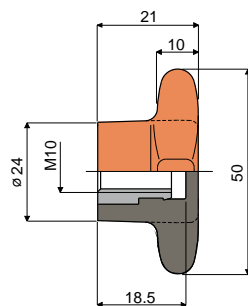

ХАРАКТЕРИСТИКИ: Дополнительная принадлежность для использования с головкой Дет. 223.

УПАКОВКА: 24 шт.

ПО ЗАПРОСУ:

- **МАХОВИКИ:** Из усиленного полипропилена, различных цветов.
- **УПАКОВКИ:** Нестандартные.

Маховик на 4 лепестка
(опущенный)

Дет. **313**

Код
313 / 82848

МАТЕРИАЛЫ: Маховик из усиленного полиамида оранжевого цвета; резьбовая втулка из никелированной латуни.

ХАРАКТЕРИСТИКИ: Дополнительная принадлежность, устанавливаемая на головках Дет. 221 и 266.