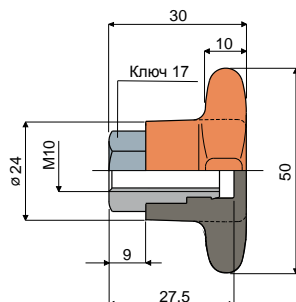

Код
313 / 82848

МАТЕРИАЛЫ: Маховик из усиленного полиамида оранжевого цвета; резьбовая втулка из никелированной латуни.

ХАРАКТЕРИСТИКИ: Дополнительная принадлежность, устанавливаемая на головках Дет. 221 и 266.

УПАКОВКА: 24 шт.

ПО ЗАПРОСУ:

- **МАХОВИКИ:** Из усиленного полипропилена, различных цветов.
- **УПАКОВКИ:** Нестандартные.

Дет. **314**