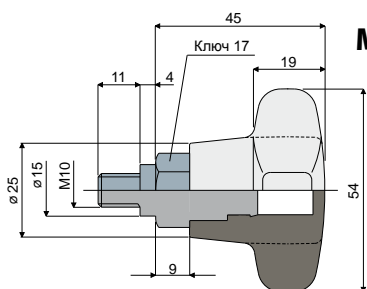

Код
247 / 81137

МАТЕРИАЛЫ: Маховик из усиленного полиамида черного цвета; резьбовая втулка из никелированной латуни.

ХАРАКТЕРИСТИКИ: Дополнительная принадлежность для использования с головками Дет. 221 и 266.

УПАКОВКА: 24 шт.

ПО ЗАПРОСУ:

- **МАХОВИКИ:** Из усиленного полипропилена, различных цветов.
- **УПАКОВКИ:** Нестандартные.

Дет. **248**