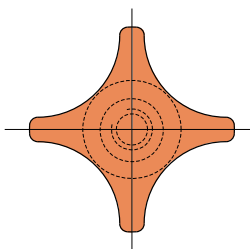

ХАРАКТЕРИСТИКИ: Дополнительная принадлежность для использования с головкой Дет. 223.

УПАКОВКА: 24 шт.

ПО ЗАПРОСУ:

- **МАХОВИКИ:** Из усиленного полипропилена, различных цветов.
- **УПАКОВКИ:** Нестандартные.