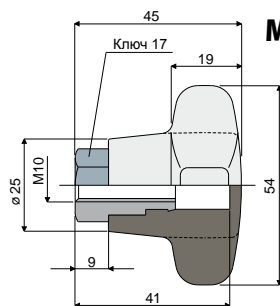

Маховик Маховик

Маховик с 4 лепестками
(усиленный)

Дет. **247**

Код
247 / 81137

МАТЕРИАЛЫ: Маховик из усиленного полиамида черного цвета; резьбовая втулка из никелированной латуни.

ХАРАКТЕРИСТИКИ: Дополнительная принадлежность для использования с головками Дет. 221 и 266.

ХАРАКТЕРИСТИКИ: Дополнительная принадлежность для использования с головкой Дет. 223.

УПАКОВКА: 24 шт.

ПО ЗАПРОСУ:

- **МАХОВИКИ:** Из усиленного полипропилена, различных цветов.
- **УПАКОВКИ:** Нестандартные.

Маховик на 4 лепестка
(опущенный)

Дет. **313**

Код
313 / 82848

МАТЕРИАЛЫ: Маховик из усиленного полиамида оранжевого цвета; резьбовая втулка из никелированной латуни.

ХАРАКТЕРИСТИКИ: Дополнительная принадлежность, устанавливаемая на головках Дет. 221 и 266.