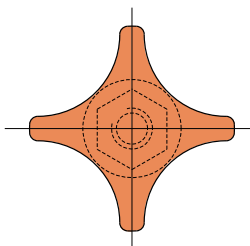

Код
313 / 82848

МАТЕРИАЛЫ: Маховик из усиленного полиамида оранжевого цвета; резьбовая втулка из никелированной латуни.

ХАРАКТЕРИСТИКИ: Дополнительная принадлежность, устанавливаемая на головках Дет. 221 и 266.

УПАКОВКА: 24 шт.

ПО ЗАПРОСУ:

- **МАХОВИКИ:** Из усиленного полипропилена, различных цветов.
- **УПАКОВКИ:** Нестандартные.

Дет. **314**