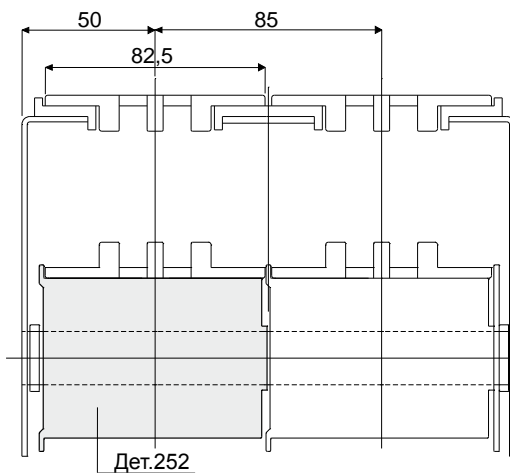

## Дет. 252 Ролик для возврата цепей (с фланцем)

Df Отверстие для штыря (mm)	Без заглушки		С заглушкой	
	Код		Код	
12	252 / 82624		252 / 82625	
14	252 / 82258		252 / 82259	
15	252 / 82227		252 / 82231	
16	252 / 82228		252 / 82232	
18	252 / 82229		252 / 82233	
20	252 / 82230		252 / 82234	
25	252 / 83307		-	
30	252 / 83309		-	

**МАТЕРИАЛЫ:** внешний ролик из полиамида черного цвета; заглушка из полиамида серого цвета.

**ХАРАКТЕРИСТИКИ:** Устанавливается на возвратных участках цепей.

**УПАКОВКА:** 48 шт.

**ПО ЗАПРОСУ:**

- РОЛИКИ: Со специальными отверстиями, различных цветов.
- УПАКОВКИ: Нестандартные.

## Дет. 253 Ролик для возврата цепей (без фланца)

Df Отверстие для штыря (mm)	Без заглушки		С заглушкой	
	L = 82 mm Код	L = 84 mm Код	L = 82 mm Код	L = 84 mm Код
12	253 / 82626	253 / 82627	253 / 82628	253 / 82629
14	253 / 82260	253 / 82261	253 / 82262	253 / 82263
15	253 / 82235	253 / 82239	253 / 82243	253 / 82247
16	253 / 82236	253 / 82240	253 / 82244	253 / 82248
18	253 / 82237	253 / 82241	253 / 82245	253 / 82249
20	253 / 82238	253 / 82242	253 / 82246	253 / 82250
25	-	253 / 83313	-	-
30	-	253 / 83314	-	-