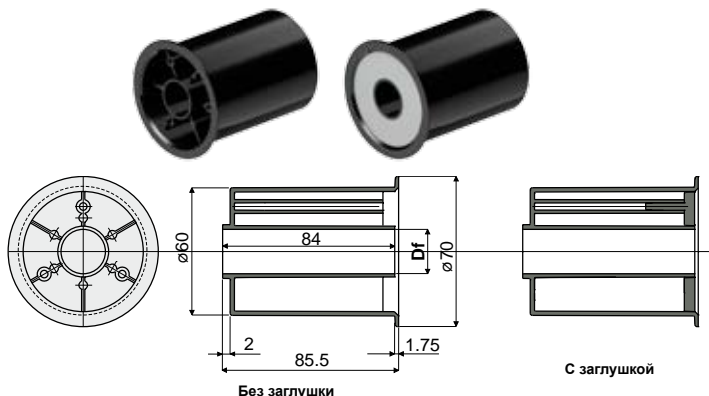

## Дет. 252 Ролик для возврата цепей (с фланцем)

Df Отверстие для штыря (mm)	Без заглушки		С заглушкой	
	Код		Код	
12	252 / 82624		252 / 82625	
14	252 / 82258		252 / 82259	
15	252 / 82227		252 / 82231	
16	252 / 82228		252 / 82232	
18	252 / 82229		252 / 82233	
20	252 / 82230		252 / 82234	
25	252 / 83307		-	
30	252 / 83309		-	

**МАТЕРИАЛЫ:** внешний ролик из полиамида черного цвета; заглушка из полиамида серого цвета.

**ХАРАКТЕРИСТИКИ:** Устанавливается на возвратных участках цепей.

**УПАКОВКА:** 48 шт.

**ПО ЗАПРОСУ:**

- РОЛИКИ: Со специальными отверстиями, различных цветов.
- УПАКОВКИ: Нестандартные.

## Дет. 253 Ролик для возврата цепей (без фланца)

Df Отверстие для штыря (mm)	Без заглушки		С заглушкой	
	L = 82 mm Код	L = 84 mm Код	L = 82 mm Код	L = 84 mm Код
12	253 / 82626	253 / 82627	253 / 82628	253 / 82629
14	253 / 82260	253 / 82261	253 / 82262	253 / 82263
15	253 / 82235	253 / 82239	253 / 82243	253 / 82247
16	253 / 82236	253 / 82240	253 / 82244	253 / 82248
18	253 / 82237	253 / 82241	253 / 82245	253 / 82249
20	253 / 82238	253 / 82242	253 / 82246	253 / 82250
25	-	253 / 83313	-	-
30	-	253 / 83314	-	-