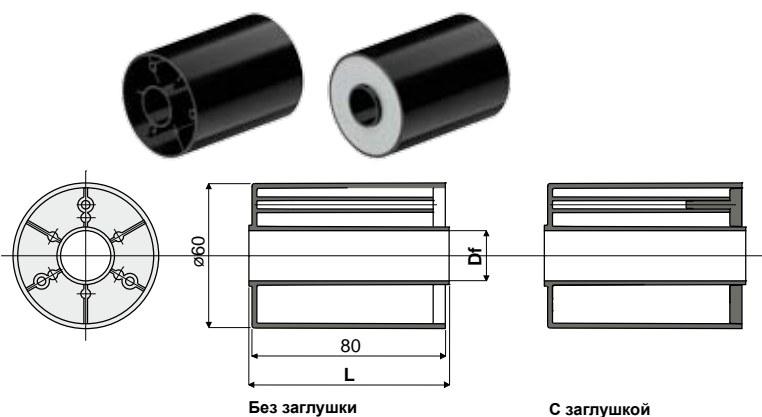

Дет. 253 Ролик для возврата цепей (без фланца)