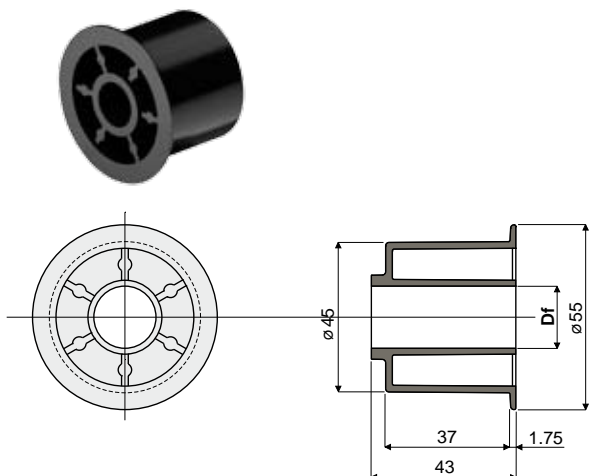

Опорные возвратные ролики

Дет. 270 Ролик для возврата цепей (с фланцем)

Df Отверстие для штыря (mm)	Код
15	270 / 82042
20	270 / 82043

МАТЕРИАЛЫ: Ролик из полиамида черного цвета.
ХАРАКТЕРИСТИКИ: Устанавливается на возвратных участках цепей.
УПАКОВКА: 96 шт.
ПО ЗАПРОСУ:

- РОЛИКИ: Со специальными отверстиями, различных цветов.
- УПАКОВКИ: Нестандартные.

Пример установки

Дет. 271 Ролик для возврата цепей (без фланца)

Df Отверстие для штыря (mm)	Код
15	271 / 82044
20	271 / 82045

МАТЕРИАЛЫ:Ролик из полиамида черного цвета.
ХАРАКТЕРИСТИКИ: Устанавливается на возвратных участках цепей.
УПАКОВКА: 96 шт.
ПО ЗАПРОСУ:

- РОЛИКИ: Со специальными отверстиями, различных цветов.
- УПАКОВКИ: Нестандартные.