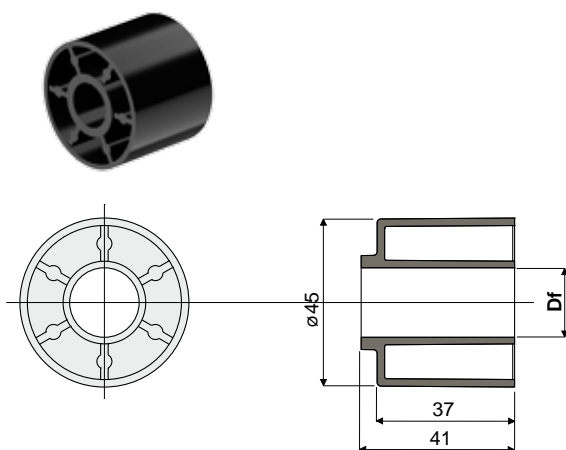

Опорные возвратные ролики

Дет. 270 Ролик для возврата цепей (с фланцем)

Df Отверстие для штыря (mm)	Код
15	270 / 82042
20	270 / 82043

МАТЕРИАЛЫ: Ролик из полиамида черного цвета.
ХАРАКТЕРИСТИКИ: Устанавливается на возвратных участках цепей.
УПАКОВКА: 96 шт.
ПО ЗАПРОСУ:

- РОЛИКИ: Со специальными отверстиями, различных цветов.
- УПАКОВКИ: Нестандартные.

Пример установки

Дет. 271 Ролик для возврата цепей (без фланца)

Df Отверстие для штыря (mm)	Код
15	271 / 82044
20	271 / 82045

МАТЕРИАЛЫ:Ролик из полиамида черного цвета.
ХАРАКТЕРИСТИКИ: Устанавливается на возвратных участках цепей.
УПАКОВКА: 96 шт.
ПО ЗАПРОСУ:

- РОЛИКИ: Со специальными отверстиями, различных цветов.
- УПАКОВКИ: Нестандартные.