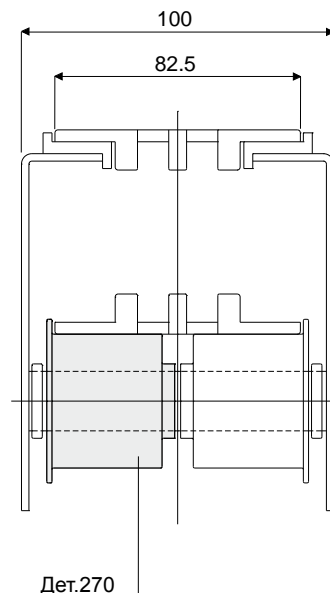

Опорные возвратные ролики

Дет. 270 Ролик для возврата цепей (с фланцем)

Df Отверстие для штыря (mm)	Код
15	270 / 82042
20	270 / 82043

МАТЕРИАЛЫ: Ролик из полиамида черного цвета.
ХАРАКТЕРИСТИКИ: Устанавливается на возвратных участках цепей.
УПАКОВКА: 96 шт.
ПО ЗАПРОСУ:

- РОЛИКИ: Со специальными отверстиями, различных цветов.
- УПАКОВКИ: Нестандартные.

Пример установки

Дет. 271 Ролик для возврата цепей (без фланца)

Df Отверстие для штыря (mm)	Код
15	271 / 82044
20	271 / 82045

МАТЕРИАЛЫ:Ролик из полиамида черного цвета.
ХАРАКТЕРИСТИКИ: Устанавливается на возвратных участках цепей.
УПАКОВКА: 96 шт.
ПО ЗАПРОСУ:

- РОЛИКИ: Со специальными отверстиями, различных цветов.
- УПАКОВКИ: Нестандартные.