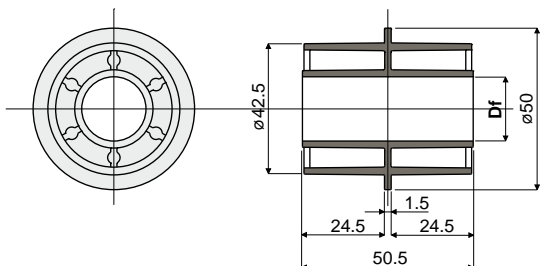

Опорные возвратные ролики

Дет. 287 Двойной ролик для возврата цепей (с центральным фланцем)

Df Отверстие для штыря (mm)	Код
12	287 / 82536
16	287 / 82537
18	287 / 82538
20	287 / 82539

МАТЕРИАЛЫ: Ролик из полиамида черного цвета.

ХАРАКТЕРИСТИКИ: Устанавливается на возвратных участках цепей.

УПАКОВКА: 96 шт.

ПО ЗАПРОСУ:

- РОЛИКИ: Со специальными отверстиями, различных цветов.
- УПАКОВКИ: Нестандартные.

Пример установки

Дет. 274 Двойной ролик для возврата цепей (с центральным фланцем)

Df Отверстие для штыря (mm)	Код
12	274 / 82052
16	274 / 82053
18	274 / 82054
20	274 / 82055

МАТЕРИАЛЫ: Ролик из полиамида черного цвета.

ХАРАКТЕРИСТИКИ: Устанавливается на возвратных участках цепей.

УПАКОВКА: 96 шт.