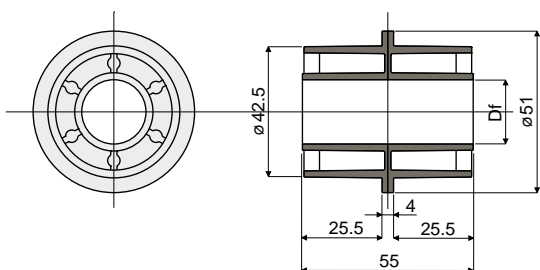

Опорные возвратные ролики

Дет. 287 Двойной ролик для возврата цепей (с центральным фланцем)

Df Отверстие для штыря (mm)	Код
12	287 / 82536
16	287 / 82537
18	287 / 82538
20	287 / 82539

МАТЕРИАЛЫ: Ролик из полиамида черного цвета.

ХАРАКТЕРИСТИКИ: Устанавливается на возвратных участках цепей.

УПАКОВКА: 96 шт.

ПО ЗАПРОСУ:

- РОЛИКИ: Со специальными отверстиями, различных цветов.
- УПАКОВКИ: Нестандартные.

Пример установки

Дет. 274 Двойной ролик для возврата цепей (с центральным фланцем)

Df Отверстие для штыря (mm)	Код
12	274 / 82052
16	274 / 82053
18	274 / 82054
20	274 / 82055

МАТЕРИАЛЫ: Ролик из полиамида черного цвета.

ХАРАКТЕРИСТИКИ: Устанавливается на возвратных участках цепей.

УПАКОВКА: 96 шт.