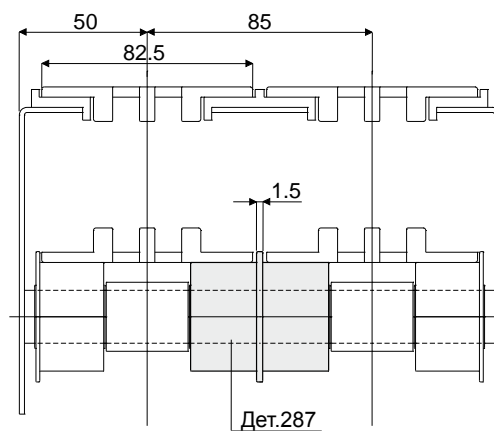

Опорные возвратные ролики

Дет. 287 Двойной ролик для возврата цепей (с центральным фланцем)

Df Отверстие для штыря (mm)	Код
12	287 / 82536
16	287 / 82537
18	287 / 82538
20	287 / 82539

МАТЕРИАЛЫ: Ролик из полиамида черного цвета.

ХАРАКТЕРИСТИКИ: Устанавливается на возвратных участках цепей.

УПАКОВКА: 96 шт.

ПО ЗАПРОСУ:

- РОЛИКИ: Со специальными отверстиями, различных цветов.
- УПАКОВКИ: Нестандартные.

Пример установки

Дет. 274 Двойной ролик для возврата цепей (с центральным фланцем)

Df Отверстие для штыря (mm)	Код
12	274 / 82052
16	274 / 82053
18	274 / 82054
20	274 / 82055

МАТЕРИАЛЫ: Ролик из полиамида черного цвета.

ХАРАКТЕРИСТИКИ: Устанавливается на возвратных участках цепей.

УПАКОВКА: 96 шт.