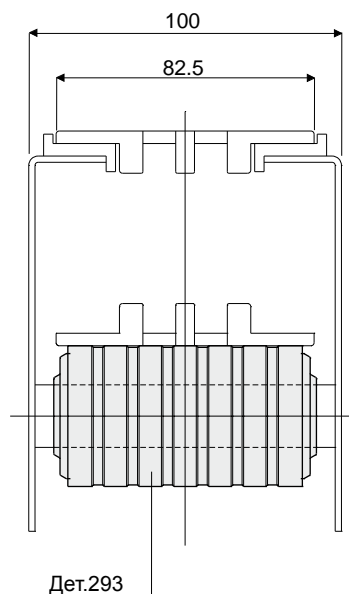

## Дет. 293 Резиновый ролик для возврата цепей (без фланца)

Df Отверстие для штыря (mm)	L = 82 mm		L = 84 mm
	Код		Код
12	293 / 82789		293 / 82833
15	293 / 82580		293 / 82581
16	293 / 82582		293 / 82583
18	293 / 82584		293 / 82585
20	293 / 82586		293 / 82587

**МАТЕРИАЛЫ:** Внутренний стержень из черного полиамида, внешнее покрытие из резины ПВХ серого цвета 65 шор.

**ХАРАКТЕРИСТИКИ:** Полностью закрытая структура, характеризующаяся полным отсутствием внутренних полостей в целях достижения максимальной санитарной обрабатываемости и бесшумности функционирования.

## Дет. 276 Резиновый ролик для возврата цепей (без фланца)

Df Отверстие для штыря (mm)	L = 41 mm	L = 82 mm	L = 84 mm
	L1 = 36 mm	L1 = 75 mm	L1 = 75 mm
	Код		
12	276 / 85466	276 / 82853	276 / 82855
15	276 / 85462	276 / 82060	276 / 82061
16	276 / 85463	276 / 82062	276 / 82063
18	276 / 85464	276 / 82064	276 / 82065
20	276 / 85465	276 / 82066	276 / 82067