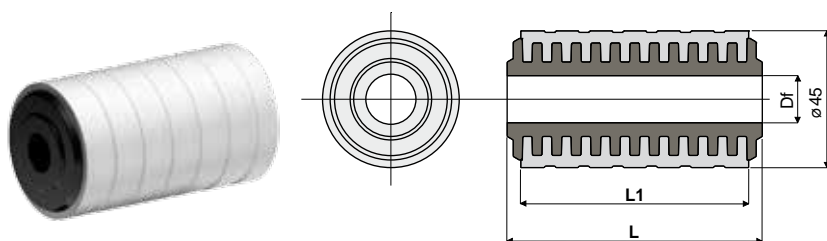

Дет. 276 Резиновый ролик для возврата цепей (без фланца)