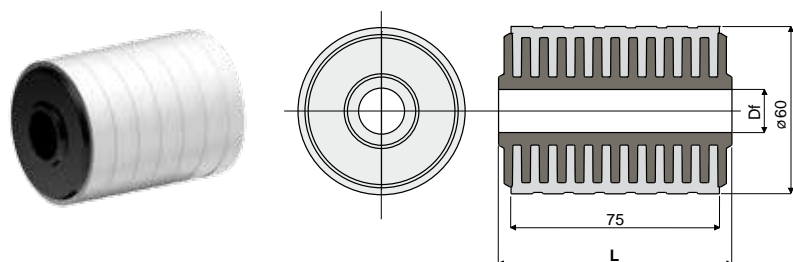

# Опорные возвратные ролики

## Дет. 293 Резиновый ролик для возврата цепей (без фланца)

Df Отверстие для штыря (mm)	L = 82 mm		L = 84 mm
	Код		Код
12	293 / 82789		293 / 82833
15	293 / 82580		293 / 82581
16	293 / 82582		293 / 82583
18	293 / 82584		293 / 82585
20	293 / 82586		293 / 82587

**МАТЕРИАЛЫ:** Внутренний стержень из черного полиамида, внешнее покрытие из резины ПВХ серого цвета 65 шор.

**ХАРАКТЕРИСТИКИ:** Полностью закрытая структура, характеризующаяся полным отсутствием внутренних полостей в целях достижения максимальной санитарной обрабатываемости и бесшумности функционирования.