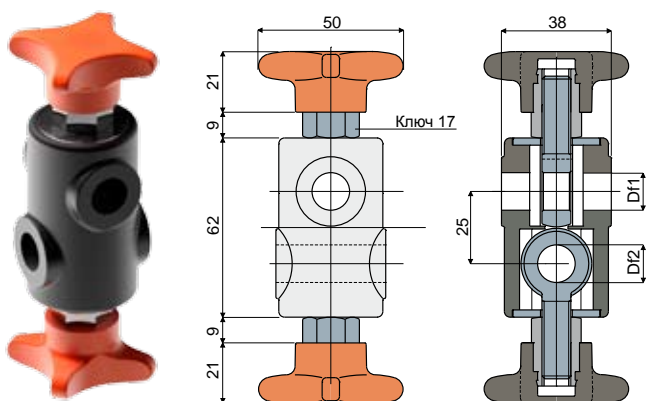

Зажим

Дет. 297 Крестообразный зажим

Df1 Отверстие для штыря (mm)	Df2 Отверстие для штыря (mm)	Код
12	12	297 / 82658

МАТЕРИАЛЫ: Зажим из усиленного полиамида черного цвета, а маховик из усиленного полиамида оранжевого цвета; тяги из нержавеющей стали AISI 304; резьбовые втулки из никелированной латуни.

ХАРАКТЕРИСТИКИ: Используется для опоры штырей направляющих.

УПАКОВКА: 24 шт.

ПО ЗАПРОСУ:

- **ЗАЖИМЫ И МАХОВИКИ:** Из усиленного полипропилена, различных цветов.
- **УПАКОВКИ:** Нестандартные.

Пример установки

Дет. 312 Крестообразный зажим

Df1 Отверстие для штыря (mm)	Df2 Отверстие для штыря (mm)	Код
12	12	312 / 82845
14	14	312 / 82846
16	16	312 / 82847

МАТЕРИАЛЫ: Зажим и маховик из усиленного полиамида оранжевого цвета; тяги из нержавеющей стали AISI 304; резьбовые втулки из никелированной латуни.