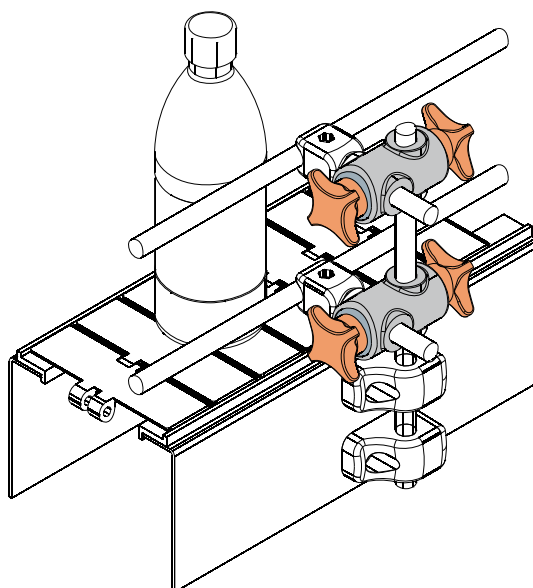

Зажим

Дет. 297 Крестообразный зажим

Df1 Отверстие для штыря (mm)	Df2 Отверстие для штыря (mm)	Код
12	12	297 / 82658

МАТЕРИАЛЫ: Зажим из усиленного полиамида черного цвета, а маховик из усиленного полиамида оранжевого цвета; тяги из нержавеющей стали AISI 304; резьбовые втулки из никелированной латуни.

ХАРАКТЕРИСТИКИ: Используется для опоры штырей направляющих.

УПАКОВКА: 24 шт.

ПО ЗАПРОСУ:

- **ЗАЖИМЫ И МАХОВИКИ:** Из усиленного полипропилена, различных цветов.
- **УПАКОВКИ:** Нестандартные.

Пример установки

Дет. 312 Крестообразный зажим

Df1 Отверстие для штыря (mm)	Df2 Отверстие для штыря (mm)	Код
12	12	312 / 82845
14	14	312 / 82846
16	16	312 / 82847

МАТЕРИАЛЫ: Зажим и маховик из усиленного полиамида оранжевого цвета; тяги из нержавеющей стали AISI 304; резьбовые втулки из никелированной латуни.