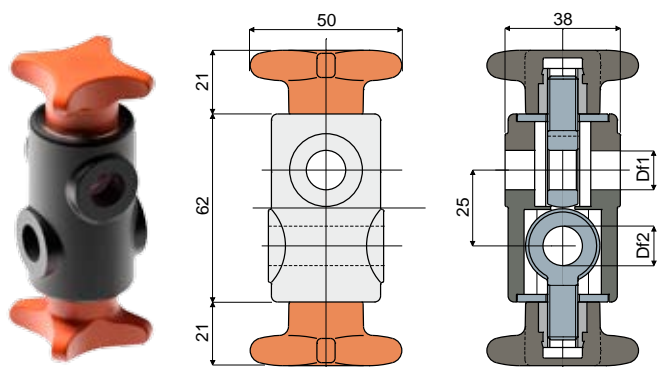

Зажим

Дет. 297 Крестообразный зажим

Df1 Отверстие для штыря (mm)	Df2 Отверстие для штыря (mm)	Код
12	12	297 / 82658

МАТЕРИАЛЫ: Зажим из усиленного полиамида черного цвета, а маховик из усиленного полиамида оранжевого цвета; тяги из нержавеющей стали AISI 304; резьбовые втулки из никелированной латуни.

ХАРАКТЕРИСТИКИ: Используется для опоры штырей направляющих.

УПАКОВКА: 24 шт.

ПО ЗАПРОСУ:

- **ЗАЖИМЫ И МАХОВИКИ:** Из усиленного полипропилена, различных цветов.
- **УПАКОВКИ:** Нестандартные.

Пример установки

Дет. 312 Крестообразный зажим

Df1 Отверстие для штыря (mm)	Df2 Отверстие для штыря (mm)	Код
12	12	312 / 82845
14	14	312 / 82846
16	16	312 / 82847

МАТЕРИАЛЫ: Зажим и маховик из усиленного полиамида оранжевого цвета; тяги из нержавеющей стали AISI 304; резьбовые втулки из никелированной латуни.