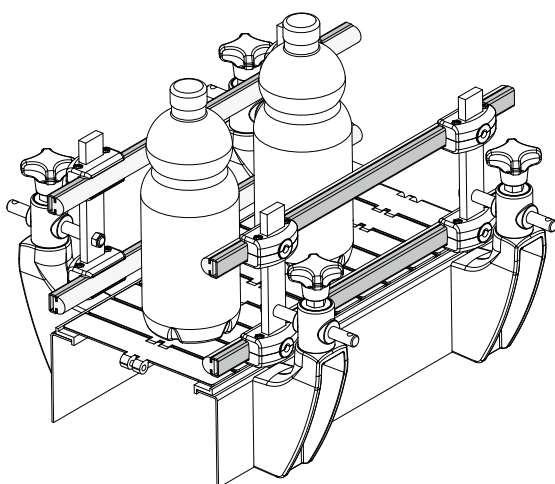

## Профили в прутках длиной 3-6 м.

### Дет. 373

Пример установки

длина	С профилем и направляющей	
	Металлический профиль из оцинкованной стали Код	Металлический профиль из нержавеющей стали AISI 304 Код
3 Мт.	373 / 83732	373 / 83733
6 Мт.	373 / 83734	373 / 83735