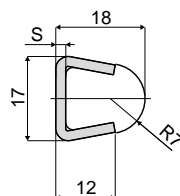

Пример установки

Код	цвет	S	L
354 / 84198	натуральный полиэтилен	1,5	6000
354 / 84199	натуральный полиэтилен	1,5	3000
354 / 83442	натуральный полиэтилен	2	6000
354 / 83626	натуральный полиэтилен	2	3000
354 / 85484	синий RAL 5005	1,5	6000
354 / 86726	синий RAL 5005	1,5	3000
354 / 85488	синий RAL 5005	2	6000
354 / 85486	синий RAL 5005	2	3000

МАТЕРИАЛЫ: Направляющий профиль из натурального полиэтилена или синего цвета; металлический профиль из нержавеющей стали AISI 304.

ХАРАКТЕРИСТИКИ: Поставляется в прутках 3 или 6 метров.

УПАКОВКА: 2 шт. 6 м. (12 м.), или 2 шт. 3 м. (6 м.).

ПО ЗАПРОСУ:

- УПАКОВКИ: Нестандартные.