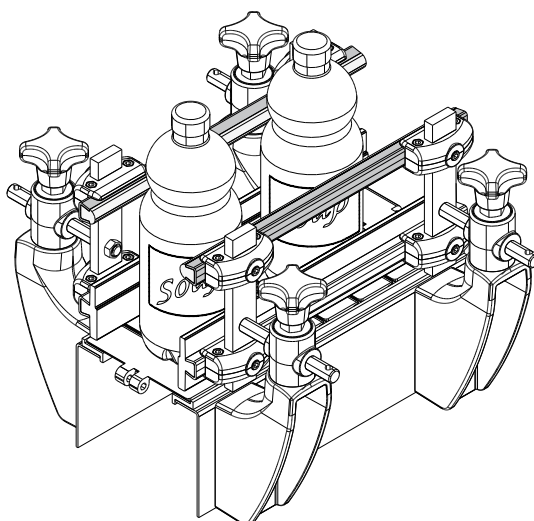

Пример установки

Код	цвет	S	L
354 / 84198	натуральный полиэтилен	1,5	6000
354 / 84199	натуральный полиэтилен	1,5	3000
354 / 83442	натуральный полиэтилен	2	6000
354 / 83626	натуральный полиэтилен	2	3000
354 / 85484	синий RAL 5005	1,5	6000
354 / 86726	синий RAL 5005	1,5	3000
354 / 85488	синий RAL 5005	2	6000
354 / 85486	синий RAL 5005	2	3000

МАТЕРИАЛЫ: Направляющий профиль из натурального полиэтилена или синего цвета; металлический профиль из нержавеющей стали AISI 304.

ХАРАКТЕРИСТИКИ: Поставляется в прутках 3 или 6 метров.

УПАКОВКА: 2 шт. 6 м. (12 м.), или 2 шт. 3 м. (6 м.).

ПО ЗАПРОСУ:

- УПАКОВКИ: Нестандартные.