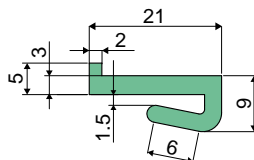

## Направляющие цепи и дополнительные принадлежности

Дет. **361** Экструдированный элемент в рулонах 50 / 60 м для листового металла от 2 до 4 мм.

Код  
361 / 83717

МАТЕРИАЛЫ: Экструдированное изделие из UHMWPE, зеленого цвета.

УПАКОВКА: Изделие продается в метрах - минимальное количество 50 м.

- НА ЗАКАЗ:
- ЭКСТРУДИРОВАННЫЕ ИЗДЕЛИЯ: Различного цвета и длины.

Дет. **362** Экструдированный элемент в рулонах 50 / 60 м для листового металла от 2 до 4 мм.

Код  
362 / 83718

МАТЕРИАЛЫ: Экструдированное изделие из UHMWPE, зеленого цвета.

УПАКОВКА: Изделие продается в метрах - минимальное количество 50 м.

- НА ЗАКАЗ:
- ЭКСТРУДИРОВАННЫЕ ИЗДЕЛИЯ: Различного цвета и длины.

Дет. **363** Экструдированный элемент в рулонах 50 / 60 м для листового металла от 2 до 4 мм.

Код  
363 / 83719

МАТЕРИАЛЫ: Экструдированное изделие из UHMWPE, зеленого цвета.

УПАКОВКА: Изделие продается в метрах - минимальное количество 50 м.