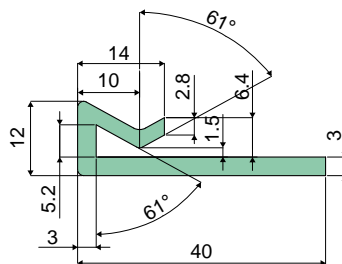

## Направляющие цепи и дополнительные принадлежности

Дет. **361** Экструдированный элемент в рулонах 50 / 60 м для листового металла от 2 до 4 мм.

Код  
361 / 83717

МАТЕРИАЛЫ: Экструдированное изделие из UHMWPE, зеленого цвета.

УПАКОВКА: Изделие продается в метрах - минимальное количество 50 м.

- НА ЗАКАЗ:
- ЭКСТРУДИРОВАННЫЕ ИЗДЕЛИЯ: Различного цвета и длины.

Дет. **362** Экструдированный элемент в рулонах 50 / 60 м для листового металла от 2 до 4 мм.

Код  
362 / 83718

МАТЕРИАЛЫ: Экструдированное изделие из UHMWPE, зеленого цвета.

УПАКОВКА: Изделие продается в метрах - минимальное количество 50 м.

- НА ЗАКАЗ:
- ЭКСТРУДИРОВАННЫЕ ИЗДЕЛИЯ: Различного цвета и длины.

Дет. **363** Экструдированный элемент в рулонах 50 / 60 м для листового металла от 2 до 4 мм.

Код  
363 / 83719

МАТЕРИАЛЫ: Экструдированное изделие из UHMWPE, зеленого цвета.

УПАКОВКА: Изделие продается в метрах - минимальное количество 50 м.