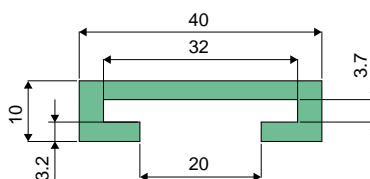

Дет. **363** Экструдированный элемент в рулонах 50 / 60 м для листового металла от 2 до 4 мм.

Код  
363 / 83719

МАТЕРИАЛЫ: Экструдированное изделие из UHMWPE, зеленого цвета.

УПАКОВКА: Изделие продается в метрах - минимальное количество 50 м.

- НА ЗАКАЗ:
- ЭКСТРУДИРОВАННЫЕ ИЗДЕЛИЯ: Различного цвета и длины.

Дет. **364** Профили плоские 30x3 мм в прутках длиной 3 м.

Код  
364 / 83720

МАТЕРИАЛЫ: Экструдированное изделие из UHMWPE, зеленого цвета.