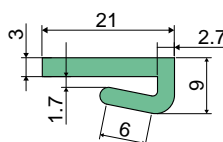

## Направляющие цепи и дополнительные принадлежности

Дет. **361** Экструдированный элемент в рулонах 50 / 60 м для листового металла от 2 до 4 мм.

Код  
361 / 83717

МАТЕРИАЛЫ: Экструдированное изделие из UHMWPE, зеленого цвета.

УПАКОВКА: Изделие продается в метрах - минимальное количество 50 м.

- НА ЗАКАЗ:
- ЭКСТРУДИРОВАННЫЕ ИЗДЕЛИЯ: Различного цвета и длины.

Дет. **362** Экструдированный элемент в рулонах 50 / 60 м для листового металла от 2 до 4 мм.

Код  
362 / 83718

МАТЕРИАЛЫ: Экструдированное изделие из UHMWPE, зеленого цвета.

УПАКОВКА: Изделие продается в метрах - минимальное количество 50 м.

- НА ЗАКАЗ:
- ЭКСТРУДИРОВАННЫЕ ИЗДЕЛИЯ: Различного цвета и длины.

Дет. **363** Экструдированный элемент в рулонах 50 / 60 м для листового металла от 2 до 4 мм.

Код  
363 / 83719

МАТЕРИАЛЫ: Экструдированное изделие из UHMWPE, зеленого цвета.

УПАКОВКА: Изделие продается в метрах - минимальное количество 50 м.