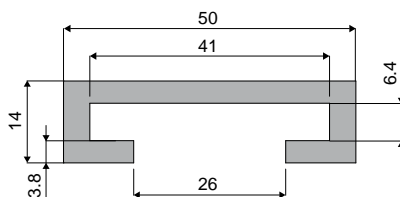

Направляющие цепи и дополнительные принадлежности

Профили плоские 40х6 мм в прутках длиной 6 м.

Дет. **365**

Код

365 / 83721

МАТЕРИАЛЫ: Экструдированное изделие из УНМВПЕ, черного цвета.

УПАКОВКА: Изделие продается в метрах - минимальное количество 12 м. (2 шт.).

- НА ЗАКАЗ:
- ЭКСТРУДИРОВАННЫЕ ИЗДЕЛИЯ: Различного цвета и длины.

Профили плоские 50х6 мм в прутках длиной 6 м.

Дет. **366**

Код

366 / 83722

МАТЕРИАЛЫ: Экструдированное изделие из УНМВПЕ, черного цвета.

УПАКОВКА: Изделие продается в метрах - минимальное количество 12 м. (2 шт.).

- НА ЗАКАЗ:
- ЭКСТРУДИРОВАННЫЕ ИЗДЕЛИЯ: Различного цвета и длины.

Экструдированное изделие в рулонах 50 м.

Дет. **367**

Код

367 / 83723

МАТЕРИАЛЫ: Экструдированное изделие из УНМВПЕ, зеленого цвета.

УПАКОВКА: Изделие продается в метрах - минимальное количество 50 м.