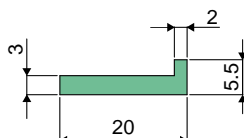

Экструдированное изделие в рулонах 50 м.

Дет. **367**

Код

367 / 83723

МАТЕРИАЛЫ: Экструдированное изделие из УНМВПЕ, зеленого цвета.

УПАКОВКА: Изделие продается в метрах - минимальное количество 50 м.

- НА ЗАКАЗ:
- ЭКСТРУДИРОВАННЫЕ ИЗДЕЛИЯ: Различного цвета и длины.