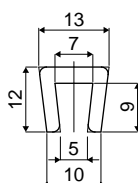

- НА ЗАКАЗ:
- ЭКСТРУДИРОВАННЫЕ ИЗДЕЛИЯ: Различного цвета и длины.

Экструдированное изделие в рулонах 50 м.

Дет. **368**

Код

368 / 83724

МАТЕРИАЛЫ: Экструдированное изделие из УНМВПЕ, зеленого цвета.

УПАКОВКА: Изделие продается в метрах - минимальное количество 50 м.

- НА ЗАКАЗ:
- ЭКСТРУДИРОВАННЫЕ ИЗДЕЛИЯ: Различного цвета и длины.

Экструдированное изделие в рулонах 50 м. для листового металла от 6 до 7 мм.

Дет. **369**

Код

369 / 83725

МАТЕРИАЛЫ: Экструдированное изделие из УНМВПЕ, белого цвета.