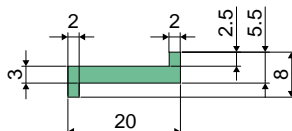

Экструдированное изделие в рулонах 50 м.

Дет. **368**

Код

368 / 83724

МАТЕРИАЛЫ: Экструдированное изделие из УНМВПЕ, зеленого цвета.

УПАКОВКА: Изделие продается в метрах - минимальное количество 50 м.

- НА ЗАКАЗ:
- ЭКСТРУДИРОВАННЫЕ ИЗДЕЛИЯ: Различного цвета и длины.