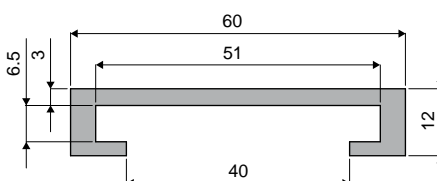

Направляющие цепи и дополнительные принадлежности

Профили плоские 40х6 мм в прутках длиной 6 м.

Дет. **365**

Код

365 / 83721

МАТЕРИАЛЫ: Экструдированное изделие из УНМВПЕ, черного цвета.

УПАКОВКА: Изделие продается в метрах - минимальное количество 12 м. (2 шт.).

- НА ЗАКАЗ:
- ЭКСТРУДИРОВАННЫЕ ИЗДЕЛИЯ: Различного цвета и длины.

Профили плоские 50х6 мм в прутках длиной 6 м.

Дет. **366**

Код

366 / 83722

МАТЕРИАЛЫ: Экструдированное изделие из УНМВПЕ, черного цвета.

УПАКОВКА: Изделие продается в метрах - минимальное количество 12 м. (2 шт.).

- НА ЗАКАЗ:
- ЭКСТРУДИРОВАННЫЕ ИЗДЕЛИЯ: Различного цвета и длины.

Экструдированное изделие в рулонах 50 м.

Дет. **367**

Код

367 / 83723

МАТЕРИАЛЫ: Экструдированное изделие из УНМВПЕ, зеленого цвета.

УПАКОВКА: Изделие продается в метрах - минимальное количество 50 м.