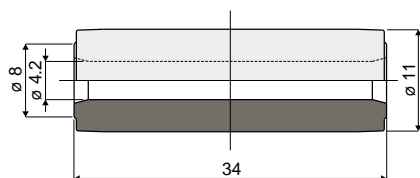

Код

394 / 84183

МАТЕРИАЛЫ: Ролик из полиэтилен серого цвета.

УПАКОВКА: 480 шт.

ПО ЗАЯВКЕ:

- РОЛИКИ: различных цветов.
- УПАКОВКА: Нестандартная.

Дет. **395**

**Ролик для направляющих продукции**

(для Дет. 325, 326, 327, 328, 339, 422, 449, 452)

Код

395 / 84185

МАТЕРИАЛЫ: Ролик из полиэтилен серого цвета.

УПАКОВКА: 480 шт.

ПО ЗАЯВКЕ:

- РОЛИКИ: различных цветов.
- УПАКОВКА: Нестандартная.

Пример установки