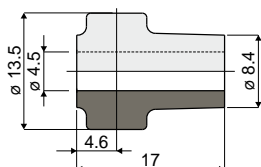

МАТЕРИАЛЫ: Ролик из полиэтилен серого цвета.

УПАКОВКА: 480 шт.

ПО ЗАЯВКЕ:

- РОЛИКИ: различных цветов.
- УПАКОВКА: Нестандартная.

Дет. **394**

**Ролик для направляющих продукции**

(для Дет. 344, 355, 356, 357, 358, 421, 450, 453)