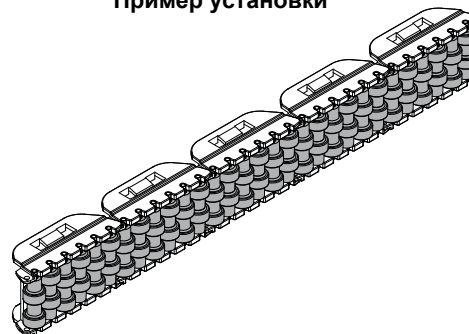

Пример установки