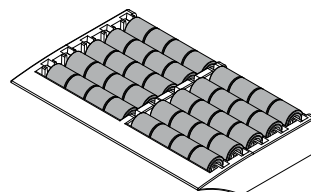

(для Дет. 325, 326, 327, 328, 339, 422, 449, 452)

Код

395 / 84185

МАТЕРИАЛЫ: Ролик из полиэтилен серого цвета.

УПАКОВКА: 480 шт.

ПО ЗАЯВКЕ:

- РОЛИКИ: различных цветов.
- УПАКОВКА: Нестандартная.

Пример установки