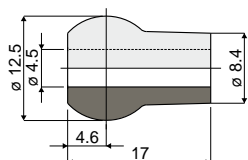

УПАКОВКА: 480 шт.

ПО ЗАЯВКЕ:

- РОЛИКИ: различных цветов.
- УПАКОВКА: Нестандартная.

Дет. **393**

**Ролик для направляющих продукции**

(для Дет. 306, 307, 308, 319, 345, 423, 448, 451)

Код

393 / 84182