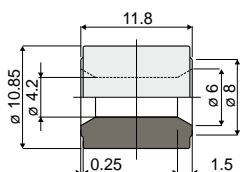

## Направляющие продукта и дополнительные принадлежности

Дет. **388**

**Ролик для модулей перемещения**

(для Дет. 257, 258, 259, 260, 261, 262, 416, 417, 430, 431, 432, 433)

Код

388 / 84131

МАТЕРИАЛЫ: Ролик из полиэтилен серого цвета.