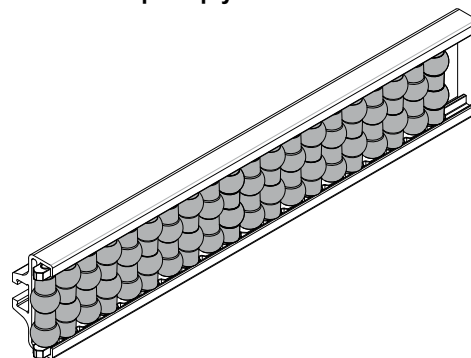

Пример установки