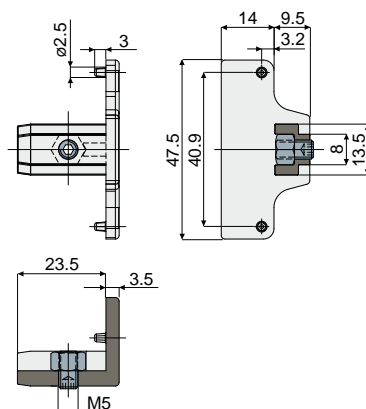

### Дет. 415

(для боковой 1-ходовой направляющей)

Код

415 / 84547

**МАТЕРИАЛЫ:** Заглушка из полиамида + FV серого цвета; гайка и резьбовой установочный винт из нержавеющей стали AISI 304.

**ХАРАКТЕРИСТИКИ:** Используется в качестве терминала на конце транспортных боковых направляющих: Дет.306, 468, 325, 467, 355, 464.

**УПАКОВКА:** 24 шт.

**ПО ЗАЯВКЕ:**

- СБОРКА: Гайки, установочные винты.
- УПАКОВКА: Нестандартная.

### Дет. 481

(для центральной 2-ходовой направляющей)

Код

481 / 86002

**МАТЕРИАЛЫ:** Заглушка из полиамида + FV серого цвета; гайка и резьбовой установочный винт из нержавеющей стали AISI 304.

**ХАРАКТЕРИСТИКИ:** Используется в качестве терминального элемента на конце центральных направляющих: Дет.308, 475, 327, 478, 357, 480.