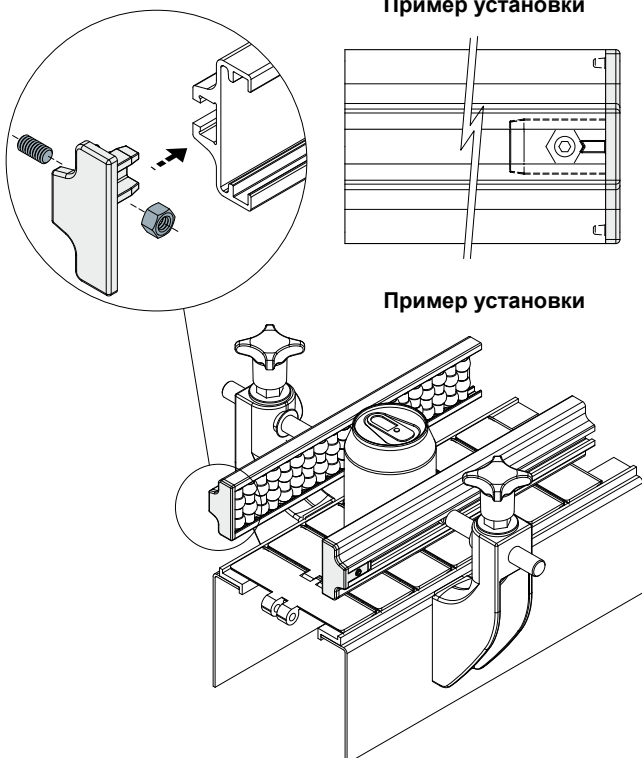

# Направляющие продукта и дополнительные принадлежности

### Дет. 415

(для боковой 1-ходовой направляющей)

Код

415 / 84547

**МАТЕРИАЛЫ:** Заглушка из полиамида + FV серого цвета; гайка и резьбовой установочный винт из нержавеющей стали AISI 304.

**ХАРАКТЕРИСТИКИ:** Используется в качестве терминала на конце транспортных боковых направляющих: Дет.306, 468, 325, 467, 355, 464.