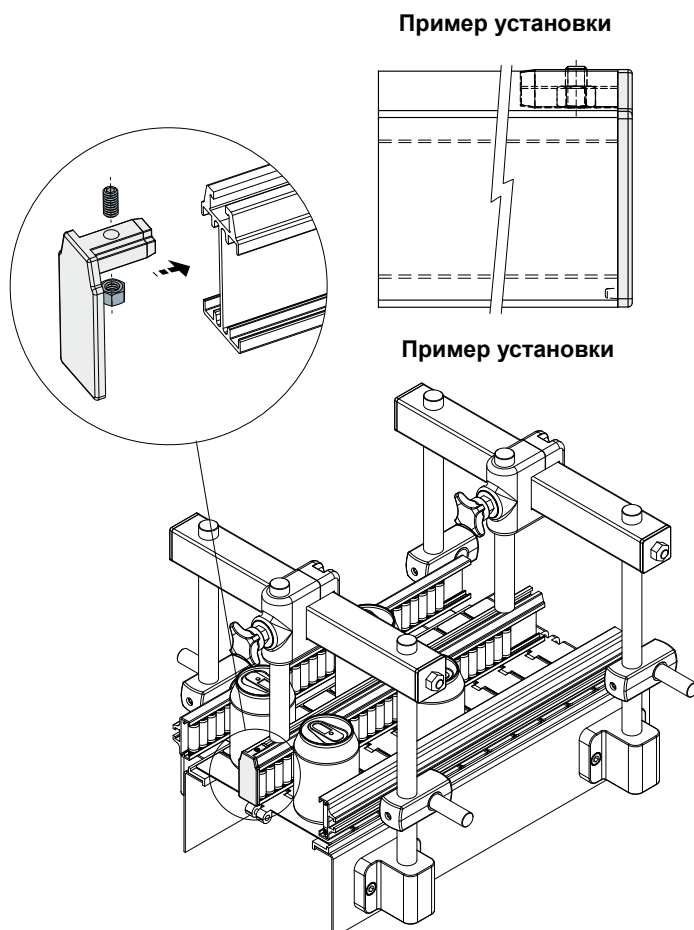

### Дет. 415

(для боковой 1-ходовой направляющей)

Код

415 / 84547

**МАТЕРИАЛЫ:** Заглушка из полиамида + FV серого цвета; гайка и резьбовой установочный винт из нержавеющей стали AISI 304.

**ХАРАКТЕРИСТИКИ:** Используется в качестве терминала на конце транспортных боковых направляющих: Дет.306, 468, 325, 467, 355, 464.

**УПАКОВКА:** 24 шт.

**ПО ЗАЯВКЕ:**

- СБОРКА: Гайки, установочные винты.
- УПАКОВКА: Нестандартная.

## Терминал

### Дет. 481

(для центральной 2-ходовой направляющей)

Код

481 / 86002

**МАТЕРИАЛЫ:** Заглушка из полиамида + FV серого цвета; гайка и резьбовой установочный винт из нержавеющей стали AISI 304.

**ХАРАКТЕРИСТИКИ:** Используется в качестве терминального элемента на конце центральных направляющих: Дет.308, 475, 327, 478, 357, 480.