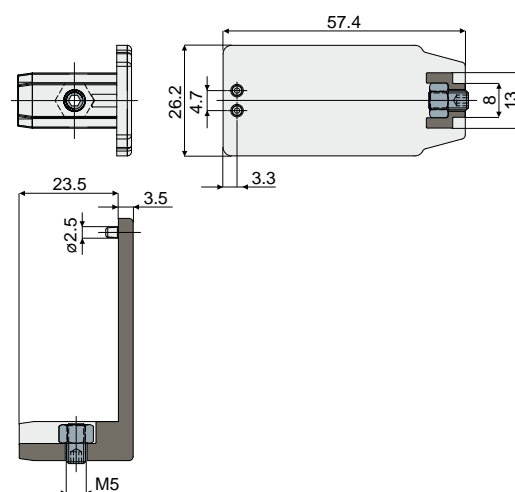

### Дет. 415

(для боковой 1-ходовой направляющей)

Код

415 / 84547

**МАТЕРИАЛЫ:** Заглушка из полиамида + FV серого цвета; гайка и резьбовой установочный винт из нержавеющей стали AISI 304.

**ХАРАКТЕРИСТИКИ:** Используется в качестве терминала на конце транспортных боковых направляющих: Дет.306, 468, 325, 467, 355, 464.

**УПАКОВКА:** 24 шт.

**ПО ЗАЯВКЕ:**

- СБОРКА: Гайки, установочные винты.
- УПАКОВКА: Нестандартная.

### Дет. 481

(для центральной 2-ходовой направляющей)

Код

481 / 86002

**МАТЕРИАЛЫ:** Заглушка из полиамида + FV серого цвета; гайка и резьбовой установочный винт из нержавеющей стали AISI 304.

**ХАРАКТЕРИСТИКИ:** Используется в качестве терминального элемента на конце центральных направляющих: Дет.308, 475, 327, 478, 357, 480.