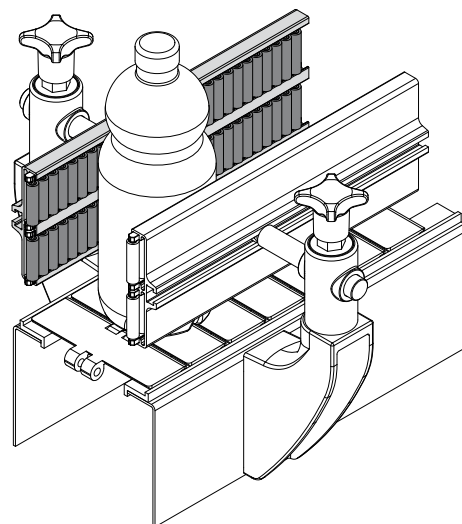

Рекомендуется для применения, требующего низкой шумности.