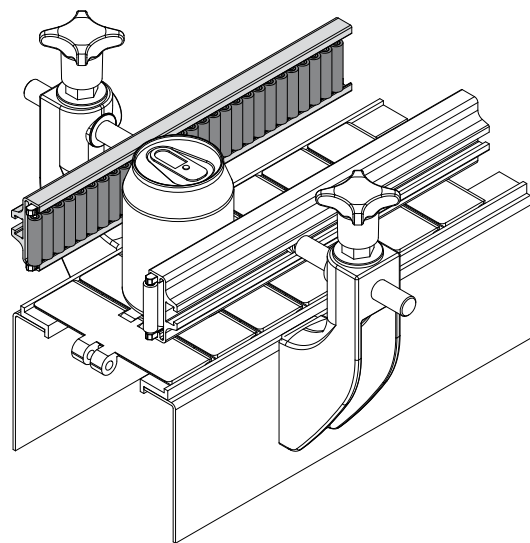

Направляющие продукта и дополнительные принадлежности

Дет. **467**

Боковая направляющая с цилиндрическими резиновыми роликами
(одноходовая, расстояние между роликами 9.3 мм.)

NEW

Код

467 / 85584

МАТЕРИАЛЫ: Направляющая с металлическим профилем из анодированного алюминия; ролики из полиэтилена и резины серого цвета; опорные штыри из нержавеющей стали AISI 304.

ХАРАКТЕРИСТИКИ: Резиновая поверхность роликов гарантирует меньшую шумность продукта. Поставляется в собранном виде в прутках 3 метра. Мин.радиус изгиба: 250 мм.

УПАКОВКА: 2 шт. (6 м.).

ПО ЗАЯВКЕ:

- БОКОВАЯ НАПРАВЛЯЮЩАЯ С РОЛИКАМИ: Различных цветов.

Пример установки

Дет. **477**

Боковая направляющая с цилиндрическими резиновыми роликами
(двухходовая, расстояние между роликами 9.3 мм.)

NEW

Код

477 / 85981

МАТЕРИАЛЫ: Направляющая с металлическим профилем из анодированного алюминия; ролики из полиэтилена и резины серого цвета; опорные штыри из нержавеющей стали AISI 304.

ХАРАКТЕРИСТИКИ: Резиновая поверхность роликов гарантирует меньшую шумность продукта. Поставляется в собранном виде в прутках 3 метра. Мин.радиус изгиба: 500 мм.

УПАКОВКА: 2 шт. (6 м.).

ПО ЗАЯВКЕ:

- БОКОВАЯ НАПРАВЛЯЮЩАЯ С РОЛИКАМИ: Различных цветов.