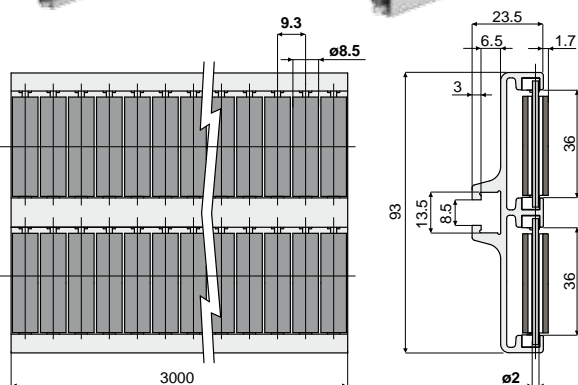

Направляющие продукта и дополнительные принадлежности

Дет. **467**

Боковая направляющая с цилиндрическими резиновыми роликами
(одноходовая, расстояние между роликами 9.3 мм.)

NEW

Код

467 / 85584

МАТЕРИАЛЫ: Направляющая с металлическим профилем из анодированного алюминия; ролики из полиэтилена и резины серого цвета; опорные штыри из нержавеющей стали AISI 304.

ХАРАКТЕРИСТИКИ: Резиновая поверхность роликов гарантирует меньшую шумность продукта. Поставляется в собранном виде в прутках 3 метра. Мин.радиус изгиба: 250 мм.

УПАКОВКА: 2 шт. (6 м.).

ПО ЗАЯВКЕ:

- БОКОВАЯ НАПРАВЛЯЮЩАЯ С РОЛИКАМИ: Различных цветов.

Пример установки

Дет. **477**

Боковая направляющая с цилиндрическими резиновыми роликами
(двухходовая, расстояние между роликами 9.3 мм.)

NEW

Код

477 / 85981

МАТЕРИАЛЫ: Направляющая с металлическим профилем из анодированного алюминия; ролики из полиэтилена и резины серого цвета; опорные штыри из нержавеющей стали AISI 304.

ХАРАКТЕРИСТИКИ: Резиновая поверхность роликов гарантирует меньшую шумность продукта. Поставляется в собранном виде в прутках 3 метра. Мин.радиус изгиба: 500 мм.

УПАКОВКА: 2 шт. (6 м.).

ПО ЗАЯВКЕ:

- БОКОВАЯ НАПРАВЛЯЮЩАЯ С РОЛИКАМИ: Различных цветов.