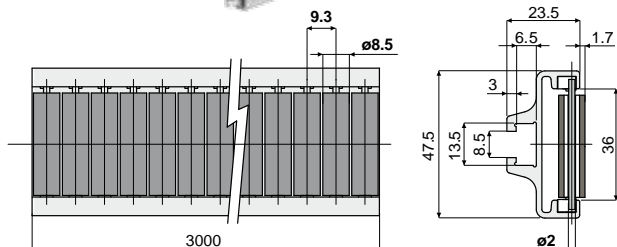

Направляющие продукта и дополнительные принадлежности

Дет. **467**

Боковая направляющая с цилиндрическими резиновыми роликами
(одноходовая, расстояние между роликами 9.3 мм.)

NEW

Код

467 / 85584

МАТЕРИАЛЫ: Направляющая с металлическим профилем из анодированного алюминия; ролики из полиэтилена и резины серого цвета; опорные штыри из нержавеющей стали AISI 304.

ХАРАКТЕРИСТИКИ: Резиновая поверхность роликов гарантирует меньшую шумность продукта. Поставляется в собранном виде в прутках 3 метра. Мин.радиус изгиба: 250 мм.

УПАКОВКА: 2 шт. (6 м.).

ПО ЗАЯВКЕ:

- БОКОВАЯ НАПРАВЛЯЮЩАЯ С РОЛИКАМИ: Различных цветов.

Пример установки

Дет. **477**

Боковая направляющая с цилиндрическими резиновыми роликами
(двухходовая, расстояние между роликами 9.3 мм.)

NEW

Код

477 / 85981

МАТЕРИАЛЫ: Направляющая с металлическим профилем из анодированного алюминия; ролики из полиэтилена и резины серого цвета; опорные штыри из нержавеющей стали AISI 304.

ХАРАКТЕРИСТИКИ: Резиновая поверхность роликов гарантирует меньшую шумность продукта. Поставляется в собранном виде в прутках 3 метра. Мин.радиус изгиба: 500 мм.

УПАКОВКА: 2 шт. (6 м.).

ПО ЗАЯВКЕ:

- БОКОВАЯ НАПРАВЛЯЮЩАЯ С РОЛИКАМИ: Различных цветов.