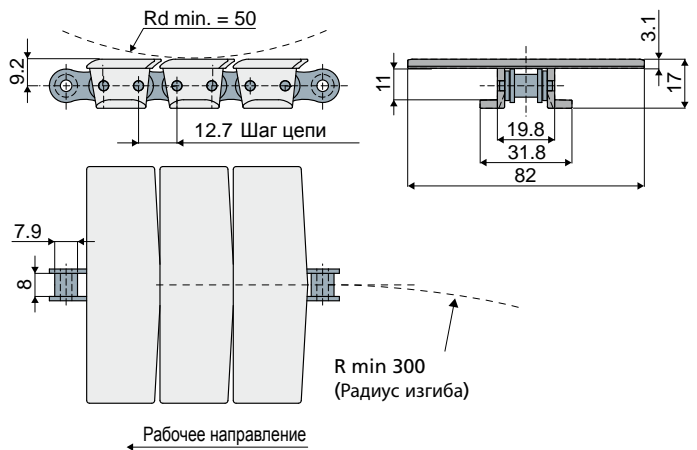

Цепи и принадлежности

Дет. **701**

Цепь
(для криволинейных траекторий)

Код
701 / 84203

МАТЕРИАЛЫ: Жалюзи из ацетальной смолы серого цвета; стальная цепь.

ХАРАКТЕРИСТИКИ: Используются в транспортных линиях.

УПАКОВКА: 3,048 м.

ПО ЗАЯВКЕ:

- Жалюзи: Из полипропилена; разных цветов.
- Упаковка: Нестандартная.

ДОПОЛНИТЕЛЬНЫЕ ПРИНАДЛЕЖНОСТИ:

- Тяговые колеса: Унифицированные для цепей ASA 40.

Дет. **702**

Цепь
(для криволинейных траекторий)

Дет. **703**

Роликовая цепь
(для криволинейных траекторий)

Код
703 / 84206

МАТЕРИАЛЫ: Стальная цепь.

ХАРАКТЕРИСТИКИ: Используется с цепью дет. 701.

УПАКОВКА: 3,048 м.

ПО ЗАЯВКЕ:

- Цепи: Из нержавеющей стали.
- Упаковка: Нестандартная.