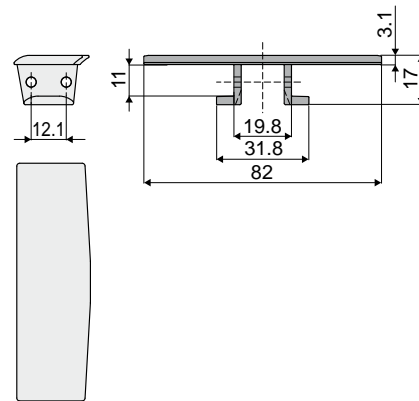

Дет. **703**

Роликовая цепь
(для криволинейных траекторий)

Код
703 / 84206

МАТЕРИАЛЫ: Стальная цепь.

ХАРАКТЕРИСТИКИ: Используется с цепью дет. 701.

УПАКОВКА: 3,048 м.

ПО ЗАЯВКЕ:

- Цепи: Из нержавеющей стали.
- Упаковка: Нестандартная.