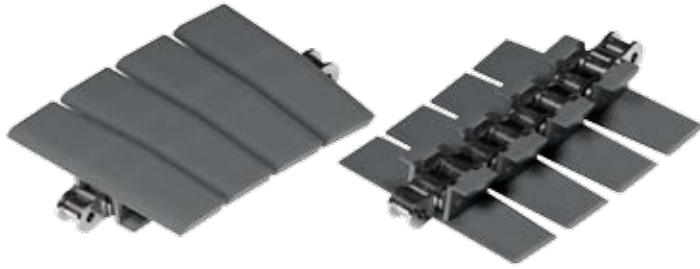

Цепи и принадлежности

Дет. **701**

Цепь
(для криволинейных траекторий)

Код
701 / 84203

МАТЕРИАЛЫ: Жалюзи из ацетальной смолы серого цвета; стальная цепь.

ХАРАКТЕРИСТИКИ: Используются в транспортных линиях.

УПАКОВКА: 3,048 м.

ПО ЗАЯВКЕ:

- Жалюзи: Из полипропилена; разных цветов.
- Упаковка: Нестандартная.

ДОПОЛНИТЕЛЬНЫЕ ПРИНАДЛЕЖНОСТИ:

- Тяговые колеса: Унифицированные для цепей ASA 40.

Дет. **702**

Цепь
(для криволинейных траекторий)

Код
702 / 84205

МАТЕРИАЛЫ: Жалюзи из ацетальной смолы серого цвета.

ХАРАКТЕРИСТИКИ: Используются в качестве запасной запчати для цепи Дет. 701.

УПАКОВКА: 24 шт.

ПО ЗАЯВКЕ:

- Жалюзи: Из полипропилена; разных цветов.
- Упаковка: Нестандартная.

Дет. **703**

Роликовая цепь
(для криволинейных траекторий)

Код
703 / 84206

МАТЕРИАЛЫ: Стальная цепь.

ХАРАКТЕРИСТИКИ: Используется с цепью дет. 701.

УПАКОВКА: 3,048 м.

ПО ЗАЯВКЕ:

- Цепи: Из нержавеющей стали.
- Упаковка: Нестандартная.