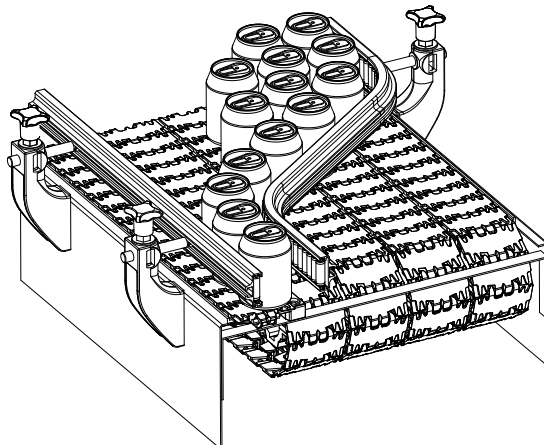

Цепи и принадлежности

Дет. **710**

Криволинейная цепь
(Tab 879 Safety Finger)

NEW

Пример установки

Код

710 / 85400

МАТЕРИАЛЫ: Жалюзи из ацетальной смолы белого цвета; штыри из нержавеющей стали AISI 304.

ХАРАКТЕРИСТИКИ: Используются в транспортных линиях.

Рабочая нагрузка Макс.: 2100 Н.

УПАКОВКА: 3,048 м.

ПО ЗАЯВКЕ:

- Жалюзи: Различных материалов; разных цветов.
- Упаковка: нестандартная.