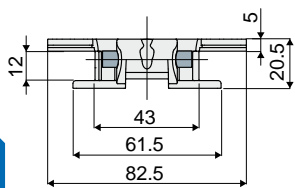

Цепи и принадлежности

Дет. **710**

Криволинейная цепь
(Tab 879 Safety Finger)

NEW

Пример установки

Код

710 / 85400

МАТЕРИАЛЫ: Жалюзи из ацетальной смолы белого цвета; штыри из нержавеющей стали AISI 304.

ХАРАКТЕРИСТИКИ: Используются в транспортных линиях.

Рабочая нагрузка Макс.: 2100 Н.

УПАКОВКА: 3,048 м.

ПО ЗАЯВКЕ:

- Жалюзи: Различных материалов; разных цветов.
- Упаковка: нестандартная.