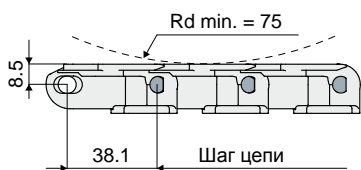

Цепи и принадлежности

Дет. **710**

Криволинейная цепь
(Tab 879 Safety Finger)

NEW

Пример установки

Код

710 / 85400

МАТЕРИАЛЫ: Жалюзи из ацетальной смолы белого цвета; штыри из нержавеющей стали AISI 304.

ХАРАКТЕРИСТИКИ: Используются в транспортных линиях.

Рабочая нагрузка Макс.: 2100 Н.

УПАКОВКА: 3,048 м.

ПО ЗАЯВКЕ:

- Жалюзи: Различных материалов; разных цветов.
- Упаковка: нестандартная.