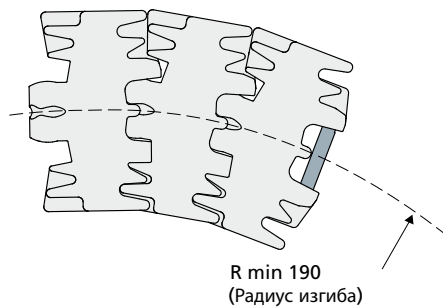

Цепи и принадлежности

Дет. **710**

Криволинейная цепь
(Tab 879 Safety Finger)

NEW

Пример установки

Код

710 / 85400

МАТЕРИАЛЫ: Жалюзи из ацетальной смолы белого цвета; штыри из нержавеющей стали AISI 304.

ХАРАКТЕРИСТИКИ: Используются в транспортных линиях.

Рабочая нагрузка Макс.: 2100 Н.

УПАКОВКА: 3,048 м.

ПО ЗАЯВКЕ:

- Жалюзи: Различных материалов; разных цветов.
- Упаковка: нестандартная.