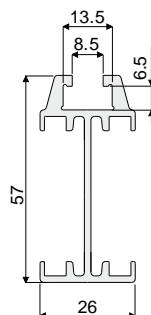

Направляющие продукта и дополнительные принадлежности

Дет. **320**

Профили для направляющих

Тип	версия	Код	длина
боковая	одинарная	320 / 82917	3000

МАТЕРИАЛЫ: Профили из анодированного алюминия.

ХАРАКТЕРИСТИКИ: Поставляются в прутках 3 метра. Для использования в роликовых направляющих Дет. 306, 325, 355, 467, 468, 464.

УПАКОВКА: 2 шт (6 м).

Дет. **321**

Профили для направляющих

Тип	версия	Код	длина
боковая	двойная	321 / 82918	3000

МАТЕРИАЛЫ: Профили из анодированного алюминия.

ХАРАКТЕРИСТИКИ: Поставляются в прутках 3 метра. Для использования в роликовых направляющих Дет. 307, 326, 356, 474, 477.

УПАКОВКА: 2 шт (6 м).

Дет. **322**

Профили для направляющих

Тип	версия	Код	длина
центральная	одинарная	322 / 82919	3000

МАТЕРИАЛЫ: Профили из анодированного алюминия.

ХАРАКТЕРИСТИКИ: Поставляются в прутках 3 метра. Для использования в роликовых направляющих Дет. 308, 327, 357, 475, 478, 480.

УПАКОВКА: 2 шт (6 м).

Дет. **323**

Профили для направляющих

Тип	версия	Код	длина
центральная	двойная	323 / 82920	3000

МАТЕРИАЛЫ: Профили из анодированного алюминия.

ХАРАКТЕРИСТИКИ: Поставляются в прутках 3 метра. Для использования в роликовых направляющих Дет. 319, 328, 358, 476, 479.