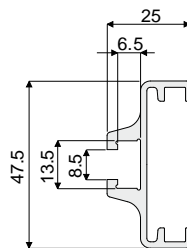

Направляющие продукта и дополнительные принадлежности

Дет. **320**

Профили для направляющих

Тип	версия	Код	длина
боковая	одинарная	320 / 82917	3000

МАТЕРИАЛЫ: Профили из анодированного алюминия.

ХАРАКТЕРИСТИКИ: Поставляются в прутках 3 метра. Для использования в роликовых направляющих Дет. 306, 325, 355, 467, 468, 464.

УПАКОВКА: 2 шт (6 м).

Дет. **321**

Профили для направляющих

Тип	версия	Код	длина
боковая	двойная	321 / 82918	3000

МАТЕРИАЛЫ: Профили из анодированного алюминия.

ХАРАКТЕРИСТИКИ: Поставляются в прутках 3 метра. Для использования в роликовых направляющих Дет. 307, 326, 356, 474, 477.

УПАКОВКА: 2 шт (6 м).

Дет. **322**

Профили для направляющих

Тип	версия	Код	длина
центральная	одинарная	322 / 82919	3000

МАТЕРИАЛЫ: Профили из анодированного алюминия.

ХАРАКТЕРИСТИКИ: Поставляются в прутках 3 метра. Для использования в роликовых направляющих Дет. 308, 327, 357, 475, 478, 480.

УПАКОВКА: 2 шт (6 м).

Дет. **323**

Профили для направляющих

Тип	версия	Код	длина
центральная	двойная	323 / 82920	3000

МАТЕРИАЛЫ: Профили из анодированного алюминия.

ХАРАКТЕРИСТИКИ: Поставляются в прутках 3 метра. Для использования в роликовых направляющих Дет. 319, 328, 358, 476, 479.