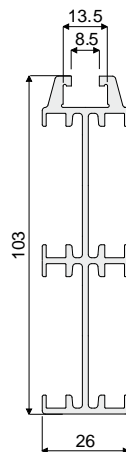

Направляющие продукта и дополнительные принадлежности

Дет. **320**

Профили для направляющих

Тип	версия	Код	длина
боковая	одинарная	320 / 82917	3000

МАТЕРИАЛЫ: Профили из анодированного алюминия.

ХАРАКТЕРИСТИКИ: Поставляются в прутках 3 метра. Для использования в роликовых направляющих Дет. 306, 325, 355, 467, 468, 464.

УПАКОВКА: 2 шт (6 м).

Дет. **321**

Профили для направляющих

Тип	версия	Код	длина
боковая	двойная	321 / 82918	3000

МАТЕРИАЛЫ: Профили из анодированного алюминия.

ХАРАКТЕРИСТИКИ: Поставляются в прутках 3 метра. Для использования в роликовых направляющих Дет. 307, 326, 356, 474, 477.

УПАКОВКА: 2 шт (6 м).

Дет. **322**

Профили для направляющих

Тип	версия	Код	длина
центральная	одинарная	322 / 82919	3000

МАТЕРИАЛЫ: Профили из анодированного алюминия.

ХАРАКТЕРИСТИКИ: Поставляются в прутках 3 метра. Для использования в роликовых направляющих Дет. 308, 327, 357, 475, 478, 480.

УПАКОВКА: 2 шт (6 м).

Дет. **323**

Профили для направляющих

Тип	версия	Код	длина
центральная	двойная	323 / 82920	3000

МАТЕРИАЛЫ: Профили из анодированного алюминия.

ХАРАКТЕРИСТИКИ: Поставляются в прутках 3 метра. Для использования в роликовых направляющих Дет. 319, 328, 358, 476, 479.