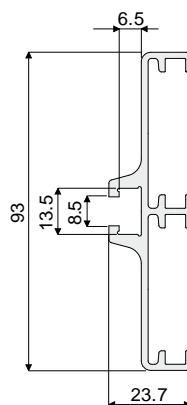

Направляющие продукта и дополнительные принадлежности

Дет. **320**

Профили для направляющих

Тип	версия	Код	длина
боковая	одинарная	320 / 82917	3000

МАТЕРИАЛЫ: Профили из анодированного алюминия.

ХАРАКТЕРИСТИКИ: Поставляются в прутках 3 метра. Для использования в роликовых направляющих Дет. 306, 325, 355, 467, 468, 464.

УПАКОВКА: 2 шт (6 м).

Дет. **321**

Профили для направляющих

Тип	версия	Код	длина
боковая	двойная	321 / 82918	3000

МАТЕРИАЛЫ: Профили из анодированного алюминия.

ХАРАКТЕРИСТИКИ: Поставляются в прутках 3 метра. Для использования в роликовых направляющих Дет. 307, 326, 356, 474, 477.

УПАКОВКА: 2 шт (6 м).

Дет. **322**

Профили для направляющих

Тип	версия	Код	длина
центральная	одинарная	322 / 82919	3000

МАТЕРИАЛЫ: Профили из анодированного алюминия.

ХАРАКТЕРИСТИКИ: Поставляются в прутках 3 метра. Для использования в роликовых направляющих Дет. 308, 327, 357, 475, 478, 480.

УПАКОВКА: 2 шт (6 м).

Дет. **323**

Профили для направляющих

Тип	версия	Код	длина
центральная	двойная	323 / 82920	3000

МАТЕРИАЛЫ: Профили из анодированного алюминия.

ХАРАКТЕРИСТИКИ: Поставляются в прутках 3 метра. Для использования в роликовых направляющих Дет. 319, 328, 358, 476, 479.