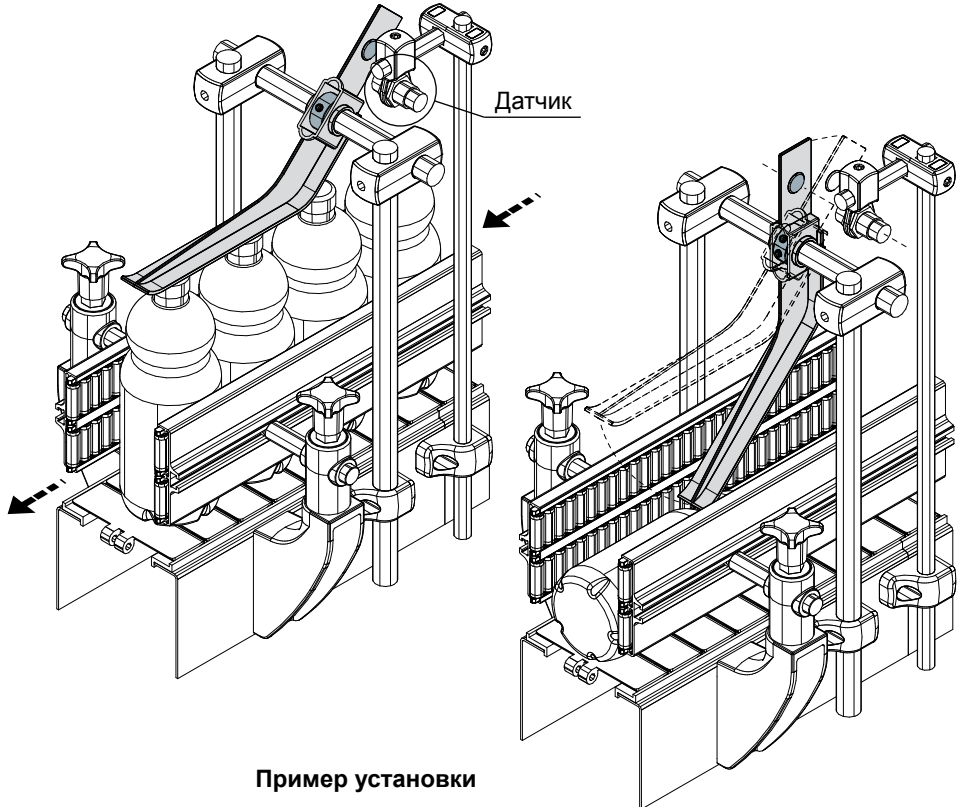

Контроль линии

Контрольный щуп продукта

Дет. **360**

Стопорное кольцо из оцинкованной стали		
Без отверстия	С отверстием, без вставки для датчика	С отверстием и с вставкой для датчика
Код	Код	Код
360 / 83606	360 / 83607	360 / 83608

Стопорное кольцо из нержавеющей стали AISI 304		
Без отверстия	С отверстием, без вставки для датчика	С отверстием и с вставкой для датчика
Код	Код	Код
360 / 84091	360 / 85184	360 / 85185

МАТЕРИАЛЫ: Щуп из усиленного полиамида черного цвета; установочный винт и стопорное кольцо из оцинкованной или нержавеющей стали AISI 304.

ХАРАКТЕРИСТИКИ: Поставляется в собранном виде. Используется для механического определения упакованных продуктов.

УПАКОВКА: 24 шт.

ПО ЗАПРОСУ:

- ЩУПЫ: разных цветов
- УПАКОВКИ: Нестандартные.

Пример установки