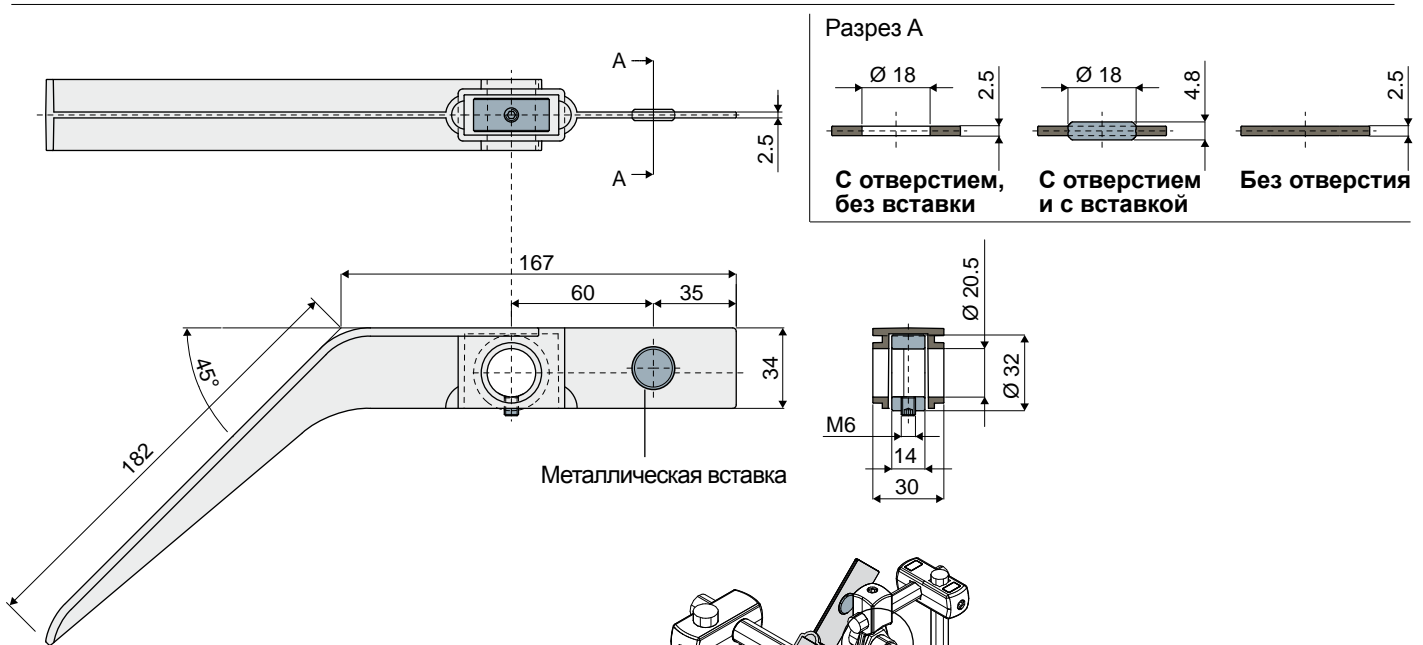

Контроль линии

Контрольный щуп продукта

Дет. **360**

Стопорное кольцо из оцинкованной стали		
Без отверстия	С отверстием, без вставки для датчика	С отверстием и с вставкой для датчика
Код	Код	Код
360 / 83606	360 / 83607	360 / 83608

Стопорное кольцо из нержавеющей стали AISI 304		
Без отверстия	С отверстием, без вставки для датчика	С отверстием и с вставкой для датчика
Код	Код	Код
360 / 84091	360 / 85184	360 / 85185

МАТЕРИАЛЫ: Щуп из усиленного полиамида черного цвета; установочный винт и стопорное кольцо из оцинкованной или нержавеющей стали AISI 304.

ХАРАКТЕРИСТИКИ: Поставляется в собранном виде. Используется для механического определения упакованных продуктов.

УПАКОВКА: 24 шт.

ПО ЗАПРОСУ:

- ЩУПЫ: разных цветов
- УПАКОВКИ: Нестандартные.

Пример установки