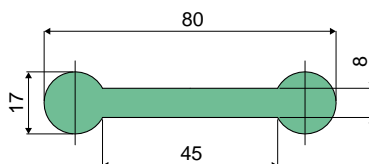

Код

371 / 83727

МАТЕРИАЛЫ: Экструдированное изделие из НМВПЕ, белого цвета.

УПАКОВКА: Изделие продается в метрах - минимальное количество 50 м.

ХАРАКТЕРИСТИКИ: Используются со стержнями $\varnothing 8$ мм.

- НА ЗАКАЗ:
- ЭКСТРУДИРОВАННЫЕ ИЗДЕЛИЯ: Различного цвета и длины.

Профили в прутках длиной 6 м.

Дет. **372**