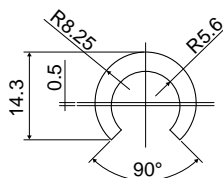

Направляющие продукта и дополнительные принадлежности

Экструдированное изделие в рулонах 50 м.

Дет. **370**

Код

370 / 83726

МАТЕРИАЛЫ: Экструдированное изделие из НМВПЕ, белого цвета.

УПАКОВКА: Изделие продается в метрах - минимальное количество 50 м.

ХАРАКТЕРИСТИКИ: Используются со стержнями $\varnothing 10$ мм.

- НА ЗАКАЗ:
- ЭКСТРУДИРОВАННЫЕ ИЗДЕЛИЯ: Различного цвета и длины.

Экструдированное изделие в рулонах 50 м.

Дет. **371**

Код

371 / 83727

МАТЕРИАЛЫ: Экструдированное изделие из НМВПЕ, белого цвета.

УПАКОВКА: Изделие продается в метрах - минимальное количество 50 м.

ХАРАКТЕРИСТИКИ: Используются со стержнями $\varnothing 8$ мм.

- НА ЗАКАЗ:
- ЭКСТРУДИРОВАННЫЕ ИЗДЕЛИЯ: Различного цвета и длины.

Профили в прутках длиной 6 м.