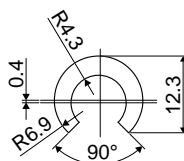

Направляющие продукта и дополнительные принадлежности

Экструдированное изделие в рулонах 50 м.

Дет. **370**

Код

370 / 83726

МАТЕРИАЛЫ: Экструдированное изделие из НМВПЕ, белого цвета.

УПАКОВКА: Изделие продается в метрах - минимальное количество 50 м.

ХАРАКТЕРИСТИКИ: Используются со стержнями $\varnothing 10$ мм.

- НА ЗАКАЗ:
- ЭКСТРУДИРОВАННЫЕ ИЗДЕЛИЯ: Различного цвета и длины.

Экструдированное изделие в рулонах 50 м.

Дет. **371**

Код

371 / 83727

МАТЕРИАЛЫ: Экструдированное изделие из НМВПЕ, белого цвета.

УПАКОВКА: Изделие продается в метрах - минимальное количество 50 м.

ХАРАКТЕРИСТИКИ: Используются со стержнями $\varnothing 8$ мм.

- НА ЗАКАЗ:
- ЭКСТРУДИРОВАННЫЕ ИЗДЕЛИЯ: Различного цвета и длины.

Профили в прутках длиной 6 м.