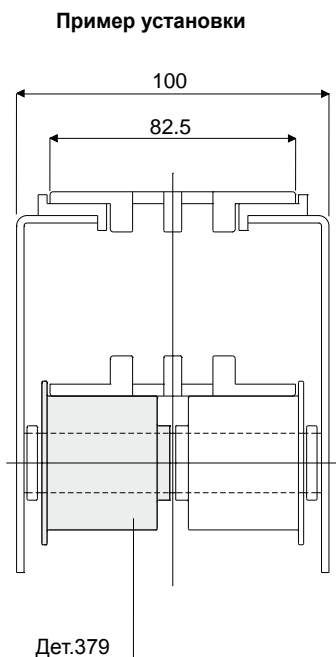

Опорные возвратные ролики

Ролик для возврата цепи (с фланцем)

Дет. **379**

Df Отверстие для штыря (mm)	Код
15	379 / 84069
20	379 / 84070

МАТЕРИАЛЫ: Ролик из полиамида черного цвета.

ХАРАКТЕРИСТИКИ: Устанавливается на возвратных участках цепей.

УПАКОВКА: 96 шт.

ПО ЗАЯВКЕ:

- РОЛИКИ: Со специальными отверстиями, различных цветов.
- УПАКОВКА: Нестандартная.

Ролик для возврата цепи (без фланца)

Дет. **380**

Df Отверстие для штыря (mm)	Код
15	380 / 84071
20	380 / 84072

МАТЕРИАЛЫ: Ролик из полиамида черного цвета.

ХАРАКТЕРИСТИКИ: Устанавливается на возвратных участках цепей.

УПАКОВКА: 96 шт.

ПО ЗАЯВКЕ:

- РОЛИКИ: Со специальными от