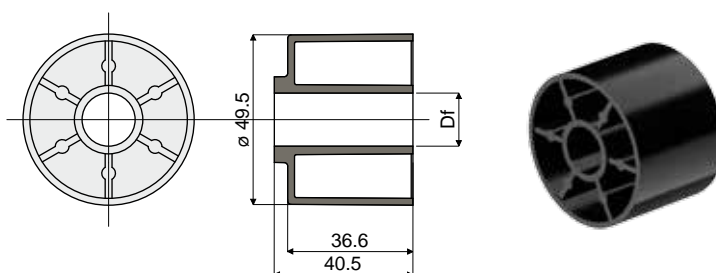

Опорные возвратные ролики

Ролик для возврата цепи (с фланцем)

Дет. **379**

Df Отверстие для штыря (mm)	Код
15	379 / 84069
20	379 / 84070

МАТЕРИАЛЫ: Ролик из полиамида черного цвета.

ХАРАКТЕРИСТИКИ: Устанавливается на возвратных участках цепей.

УПАКОВКА: 96 шт.

ПО ЗАЯВКЕ:

- РОЛИКИ: Со специальными отверстиями, различных цветов.
- УПАКОВКА: Нестандартная.

Ролик для возврата цепи (без фланца)

Дет. **380**

Df Отверстие для штыря (mm)	Код
15	380 / 84071
20	380 / 84072

МАТЕРИАЛЫ: Ролик из полиамида черного цвета.

ХАРАКТЕРИСТИКИ: Устанавливается на возвратных участках цепей.

УПАКОВКА: 96 шт.

ПО ЗАЯВКЕ:

- РОЛИКИ: Со специальными от