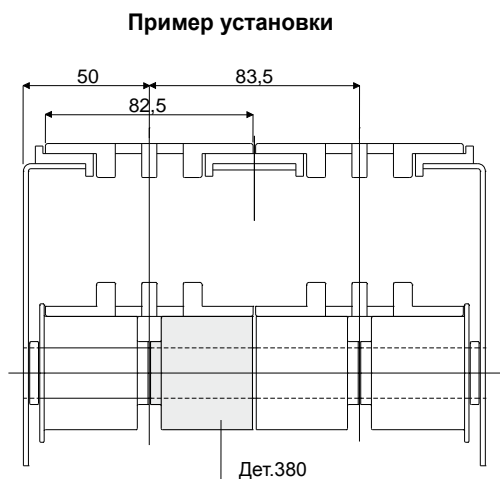

Опорные возвратные ролики

Ролик для возврата цепи (с фланцем)

Дет. **379**

Df Отверстие для штыря (mm)	Код
15	379 / 84069
20	379 / 84070

МАТЕРИАЛЫ: Ролик из полиамида черного цвета.

ХАРАКТЕРИСТИКИ: Устанавливается на возвратных участках цепей.

УПАКОВКА: 96 шт.

ПО ЗАЯВКЕ:

- РОЛИКИ: Со специальными отверстиями, различных цветов.
- УПАКОВКА: Нестандартная.

Ролик для возврата цепи (без фланца)

Дет. **380**

Df Отверстие для штыря (mm)	Код
15	380 / 84071
20	380 / 84072

МАТЕРИАЛЫ: Ролик из полиамида черного цвета.

ХАРАКТЕРИСТИКИ: Устанавливается на возвратных участках цепей.

УПАКОВКА: 96 шт.

ПО ЗАЯВКЕ:

- РОЛИКИ: Со специальными от