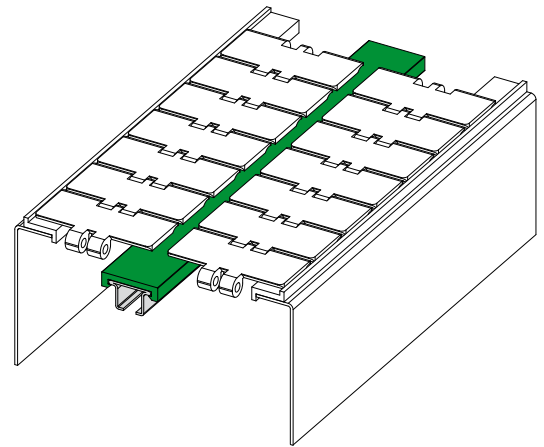

Пример установки