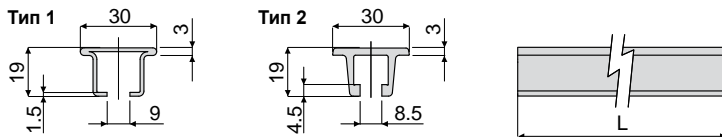

Дет. **384** Профиль направляющей цепи

Тип 1			Тип 2		
Металлический профиль из нержавеющей стали AISI 304			Металлический профиль из нержавеющей стали AISI 430		
Код	Код	L	Код	L	Код
384 / 84121	384 / 84122	3 Mt.	384 / 84476	3 Mt.	384 / 84477
384 / 84956	384 / 84957	6 Mt.	384 / 84477	6 Mt.	

МАТЕРИАЛЫ: Металлический профиль из нержавеющей стали AISI 304, AISI 430 или из алюминия.

ХАРАКТЕРИСТИКИ: Поставляется в прутках 3 или 6 метров.

УПАКОВКА: 2 шт. 6 м. (общ. 12 м), или 2 шт. 3 м. (общ. 6 м).

ПО ЗАЯВКЕ:

- УПАКОВКА: Нестандартная.