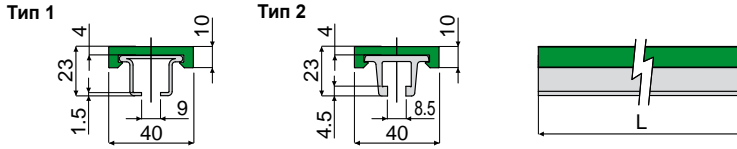

## Профиль направляющей цепи

Дет. **381**

Тип 1			Тип 2			
Металлический профиль из нержавеющей стали AISI 304			Металлический профиль из нержавеющей стали AISI 430			
Код	Код	цвет	L	Код	цвет	L
381 / 84085	381 / 84086	зеленый	3 Mt.	381 / 84474	зеленый	3 Mt.
381 / 84954	381 / 84955	зеленый	6 Mt.	381 / 84475	зеленый	6 Mt.
381 / 84942	381 / 84946	белый	3 Mt.	381 / 84944	белый	3 Mt.
381 / 84943	381 / 84947	белый	6 Mt.	381 / 84945	белый	6 Mt.
381 / 84948	381 / 84952	черный	3 Mt.	381 / 84950	черный	3 Mt.
381 / 84949	381 / 84953	черный	6 Mt.	381 / 84951	черный	6 Mt.

**МАТЕРИАЛЫ:** Металлический профиль из нержавеющей стали AISI 304, AISI 430 или из алюминия, направляющий профиль из полиэтилена.

**ХАРАКТЕРИСТИКИ:** Поставляется в прутках 3 или 6 метров.

**УПАКОВКА:** 2 шт. 6 м. (общ. 12 м), или 2 шт. 3 м. (общ. 6 м).

**ПО ЗАЯВКЕ:**

- ПРОФИЛИ НАПРАВЛЯЮЩЕЙ ЦЕПИ: Из антистатического материала черного цвета.
- УПАКОВКА: Нестандартная.

**МАТЕРИАЛЫ:** Профиль направляющей из полиэтилена.

**ХАРАКТЕРИСТИКИ:** Поставляется в прутках 3 метров.

**УПАКОВКА:** 2 шт. (6 м).

**ПО ЗАЯВКЕ:**

- ПРОФИЛИ НАПРАВЛЯЮЩЕЙ ЦЕПИ: Из антистатического материала черного цвета.
- УПАКОВКА: Нестандартная.