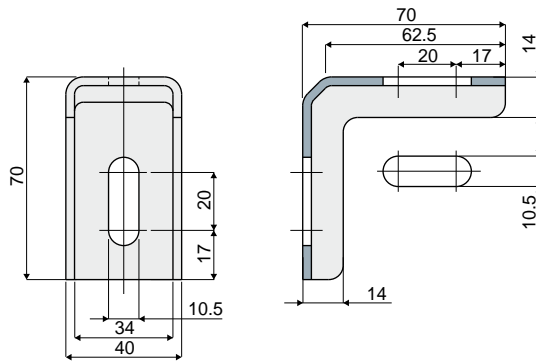

Опора направляющих

Боковая опора
(70 мм x 70 мм)

Дет. **387**

Код
387 / 84128

МАТЕРИАЛЫ: Опора из нержавеющей стали AISI 304.

УПАКОВКА: 24 шт.

ПО ЗАЯВКЕ:

- УПАКОВКА: Нестандартная.

Боковая опора
(70 мм x 140 мм)

Дет. **392**

Код
392 / 84130

МАТЕРИАЛЫ: Опора из нержавеющей стали AISI 304.

УПАКОВКА: 24 шт.

ПО ЗАЯВКЕ:

- УПАКОВКА: Нестандартная.

Боковая опора
(83 мм x 98 мм)

Дет. **436**

Код
436 / 85215

МАТЕРИАЛЫ: Опора из нержавеющей стали AISI 304.

УПАКОВКА: 24 шт.

ПО ЗАЯВКЕ:

- УПАКОВКА: Нестандартная.