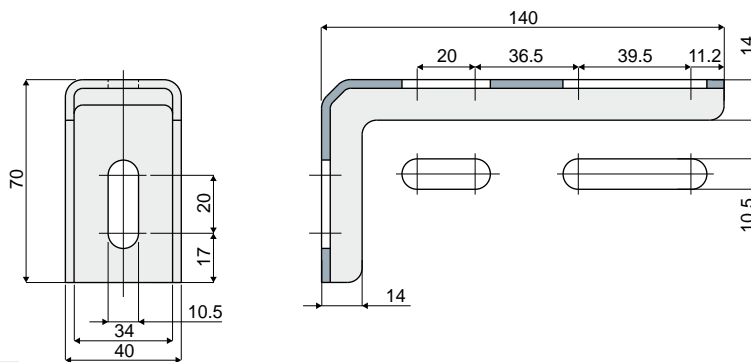

Опора направляющих

Боковая опора
(70 мм x 70 мм)

Дет. **387**

Код
387 / 84128

МАТЕРИАЛЫ: Опора из нержавеющей стали AISI 304.

УПАКОВКА: 24 шт.

ПО ЗАЯВКЕ:

- УПАКОВКА: Нестандартная.

Боковая опора
(70 мм x 140 мм)

Дет. **392**

Код
392 / 84130

МАТЕРИАЛЫ: Опора из нержавеющей стали AISI 304.

УПАКОВКА: 24 шт.

ПО ЗАЯВКЕ:

- УПАКОВКА: Нестандартная.

Боковая опора
(83 мм x 98 мм)

Дет. **436**

Код
436 / 85215

МАТЕРИАЛЫ: Опора из нержавеющей стали AISI 304.

УПАКОВКА: 24 шт.

ПО ЗАЯВКЕ:

- УПАКОВКА: Нестандартная.