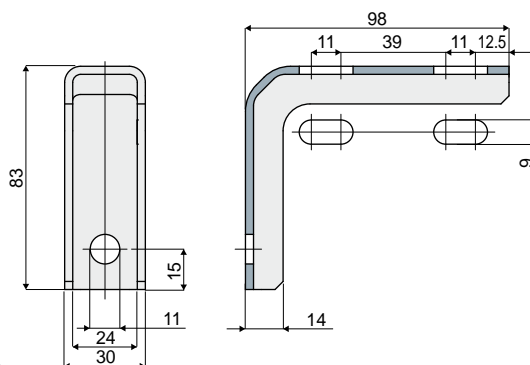

Код
436 / 85215

МАТЕРИАЛЫ: Опора из нержавеющей стали AISI 304.

УПАКОВКА: 24 шт.

ПО ЗАЯВКЕ:

- УПАКОВКА: Нестандартная.