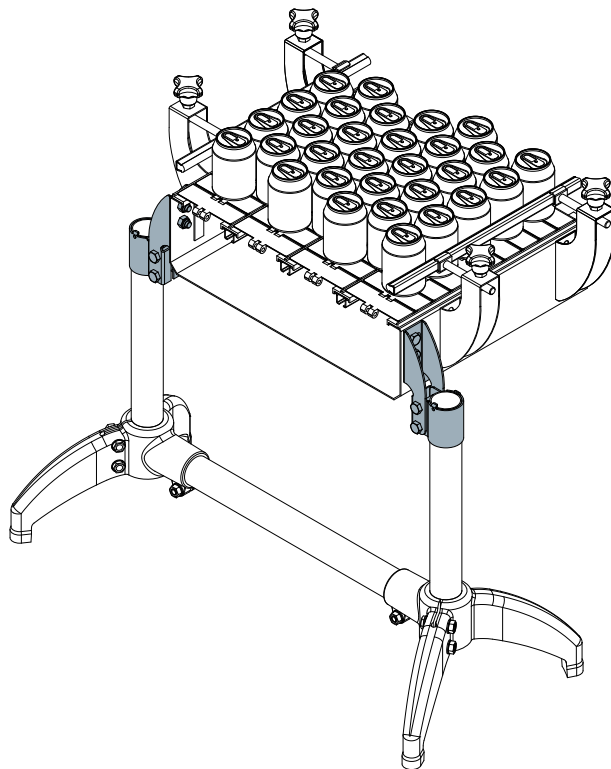

Опорная головка

Дет. 409 Опорная боковая головка

Код
409 / 84440

МАТЕРИАЛЫ: Головка и болты из нержавеющей стали AISI 304.

ХАРАКТЕРИСТИКИ: Поставляется в комплекте с болтами.

УПАКОВКА: 8 шт.

ПО ЗАЯВКЕ:

- **УПАКОВКА:** Нестандартная.
- **СБОРКА:** Винты, гайки, шайбы.

Пример установки

Дет. 402 Опорная головка

Код
402 / 84324

МАТЕРИАЛЫ: Головка и болты из нержавеющей стали AISI 304.

ХАРАКТЕРИСТИКИ: Поставляется в комплекте с болтами.

УПАКОВКА: 8 шт.

ПО ЗАЯВКЕ:

- **УПАКОВКА:** Нестандартная.
- **СБОРКА:** Винты, гайки, шайбы.

Пример установки