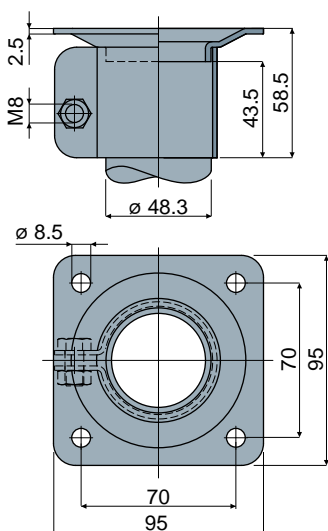

Опорная головка

Дет. 409 Опорная боковая головка

Код
409 / 84440

МАТЕРИАЛЫ: Головка и болты из нержавеющей стали AISI 304.

ХАРАКТЕРИСТИКИ: Поставляется в комплекте с болтами.

УПАКОВКА: 8 шт.

ПО ЗАЯВКЕ:

- **УПАКОВКА:** Нестандартная.
- **СБОРКА:** Винты, гайки, шайбы.

Пример установки

Дет. 402 Опорная головка

Код
402 / 84324

МАТЕРИАЛЫ: Головка и болты из нержавеющей стали AISI 304.

ХАРАКТЕРИСТИКИ: Поставляется в комплекте с болтами.

УПАКОВКА: 8 шт.

ПО ЗАЯВКЕ:

- **УПАКОВКА:** Нестандартная.
- **СБОРКА:** Винты, гайки, шайбы.