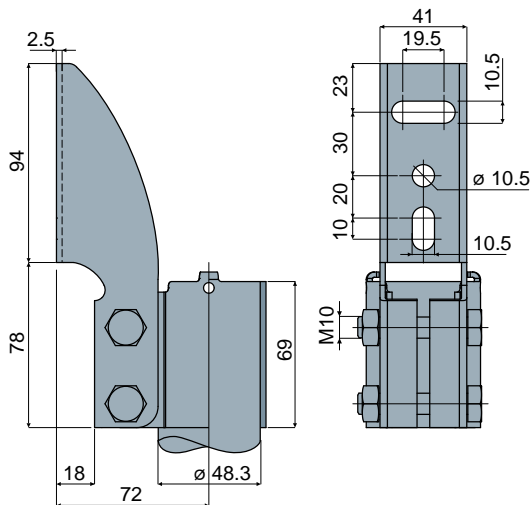

Опорная головка

Дет. 409 Опорная боковая головка

Код
409 / 84440

МАТЕРИАЛЫ: Головка и болты из нержавеющей стали AISI 304.

ХАРАКТЕРИСТИКИ: Поставляется в комплекте с болтами.

УПАКОВКА: 8 шт.

ПО ЗАЯВКЕ:

- **УПАКОВКА:** Нестандартная.
- **СБОРКА:** Винты, гайки, шайбы.

Пример установки

Дет. 402 Опорная головка

Код
402 / 84324

МАТЕРИАЛЫ: Головка и болты из нержавеющей стали AISI 304.

ХАРАКТЕРИСТИКИ: Поставляется в комплекте с болтами.

УПАКОВКА: 8 шт.

ПО ЗАЯВКЕ:

- **УПАКОВКА:** Нестандартная.
- **СБОРКА:** Винты, гайки, шайбы.