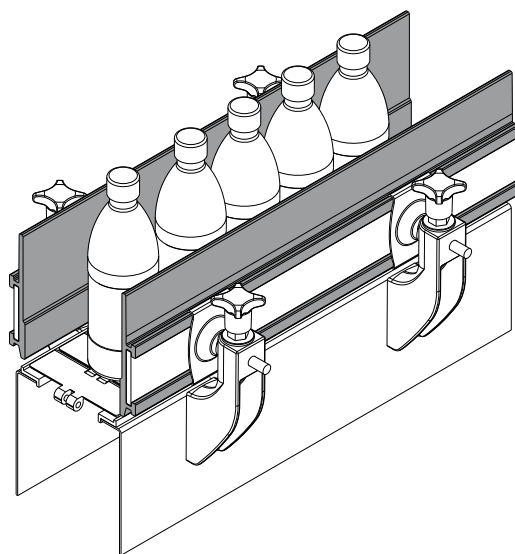

Код	цвет	L
426 / 84994	черный	3 Mt.
426 / 84995	черный	6 Mt.
426 / 84996	синий (Ral 5005)	3 Mt.
426 / 84997	синий (Ral 5005)	6 Mt.

МАТЕРИАЛЫ: Профиль из полиэтилена HMWPE.

ХАРАКТЕРИСТИКИ: Поставляется в прутках 3 или 6 метров. Монтируется с зажимами Дет.427, 434.

УПАКОВКА: 2 шт. 6 м. (общ. 12 м), или 2 шт. 3 м. (общ. 6 м).

ПО ЗАЯВКЕ:

- ПРОФИЛИ: Различных цветов; другие размеры.
- УПАКОВКА: Нестандартная.

Пример установки