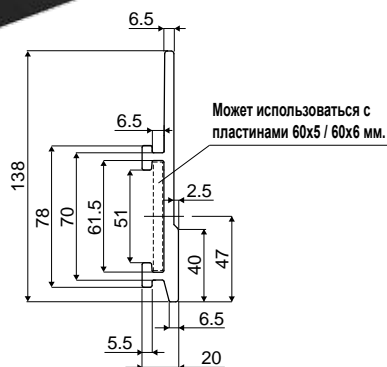

## Направляющие продукта и дополнительные принадлежности

Дет. **426**

**Профиль**  
(боковая направляющая продукта)

Код	цвет	L
426 / 84994	черный	3 Mt.
426 / 84995	черный	6 Mt.
426 / 84996	синий (Ral 5005)	3 Mt.
426 / 84997	синий (Ral 5005)	6 Mt.

**МАТЕРИАЛЫ:** Профиль из полиэтилена HMWPE.

**ХАРАКТЕРИСТИКИ:** Поставляется в прутках 3 или 6 метров. Монтируется с зажимами Дет.427, 434.

**УПАКОВКА:** 2 шт. 6 м. (общ. 12 м), или 2 шт. 3 м. (общ. 6 м).

**ПО ЗАЯВКЕ:**

- ПРОФИЛИ: Различных цветов; другие размеры.
- УПАКОВКА: Нестандартная.

Пример установки

Дет. **425**

**Профиль**  
(боковая направляющая продукта)

Код	цвет	L
425 / 84998	черный	3 Mt.
425 / 84999	черный	6 Mt.
425 / 85000	синий RAL 5005	3 Mt.
425 / 85001	синий RAL 5005	6 Mt.

**МАТЕРИАЛЫ:** Профиль из HMWPE.

**ХАРАКТЕРИСТИКИ:** Поставляется в прутках 3 или 6 метров. Монтируется с зажимами Дет.427, 434.

**УПАКОВКА:** 2 шт. 6 м. (общ. 12 м), или 2 шт. 3 м. (общ. 6 м).

**ПО ЗАЯВКЕ:**