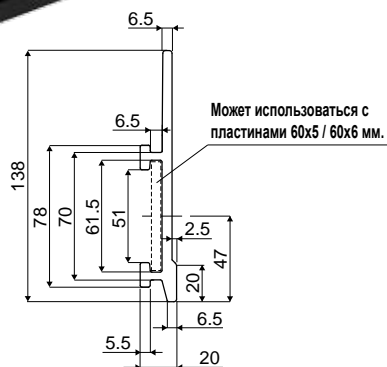

**МАТЕРИАЛЫ:** Профиль из полиэтилена HMWPE.

**ХАРАКТЕРИСТИКИ:** Поставляется в прутках 3 или 6 метров. Монтируется с зажимами Дет.427, 434.

**УПАКОВКА:** 2 шт. 6 м. (общ. 12 м), или 2 шт. 3 м. (общ. 6 м).

**ПО ЗАЯВКЕ:**

- ПРОФИЛИ: Различных цветов; другие размеры.
- УПАКОВКА: Нестандартная.

Пример установки

Дет. **425**

**Профиль**  
(боковая направляющая продукта)

Код	цвет	L
425 / 84998	черный	3 Mt.
425 / 84999	черный	6 Mt.
425 / 85000	синий RAL 5005	3 Mt.
425 / 85001	синий RAL 5005	6 Mt.

**МАТЕРИАЛЫ:** Профиль из HMWPE.

**ХАРАКТЕРИСТИКИ:** Поставляется в прутках 3 или 6 метров. Монтируется с зажимами Дет.427, 434.

**УПАКОВКА:** 2 шт. 6 м. (общ. 12 м), или 2 шт. 3 м. (общ. 6 м).

**ПО ЗАЯВКЕ:**