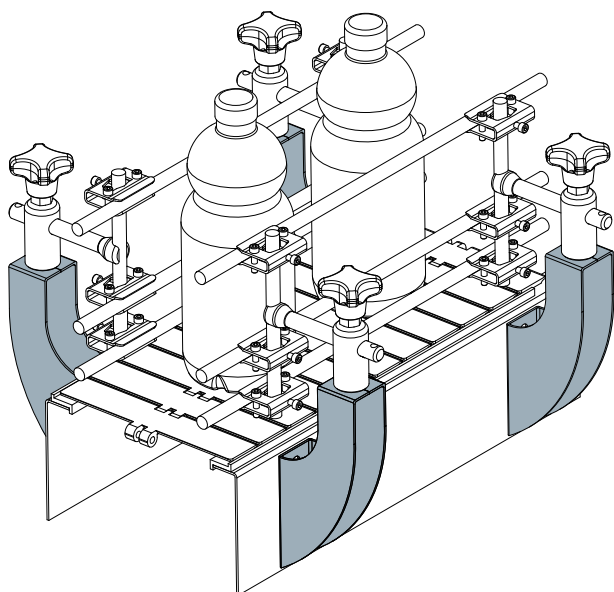

# Опора направляющих

Пример установки

Опора направляющих

Дет. 442

Код

442 / 85242

МАТЕРИАЛЫ: Опора из нержавеющей стали AISI 304.

УПАКОВКА: 24 шт.

ПО ЗАЯВКЕ:

- УПАКОВКА: Нестандартная.

Пример установки

Опора направляющих

Дет. 441

Код

441 / 85241

МАТЕРИАЛЫ: Опора из нержавеющей стали AISI 304.

УПАКОВКА: 24 шт.

ПО ЗАЯВКЕ:

- УПАКОВКА: Нестандартная.