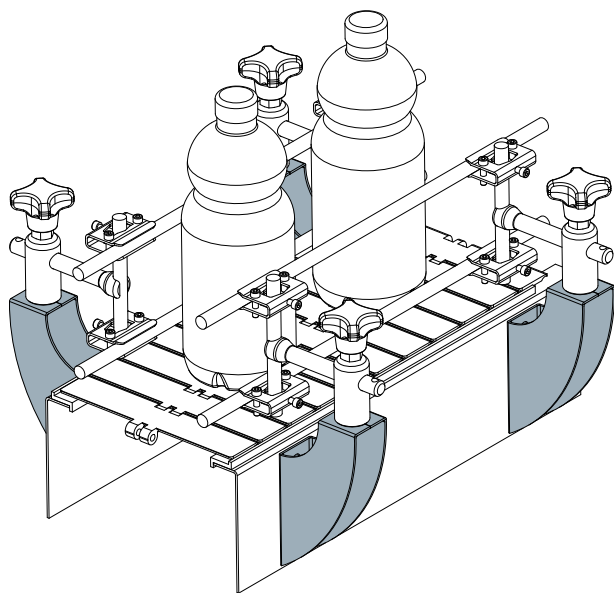

# Опора направляющих

Пример установки

Опора направляющих

Дет. 442

Код

442 / 85242

МАТЕРИАЛЫ: Опора из нержавеющей стали AISI 304.

УПАКОВКА: 24 шт.

ПО ЗАЯВКЕ:

- УПАКОВКА: Нестандартная.

Пример установки

Опора направляющих

Дет. 441

Код

441 / 85241

МАТЕРИАЛЫ: Опора из нержавеющей стали AISI 304.

УПАКОВКА: 24 шт.

ПО ЗАЯВКЕ:

- УПАКОВКА: Нестандартная.