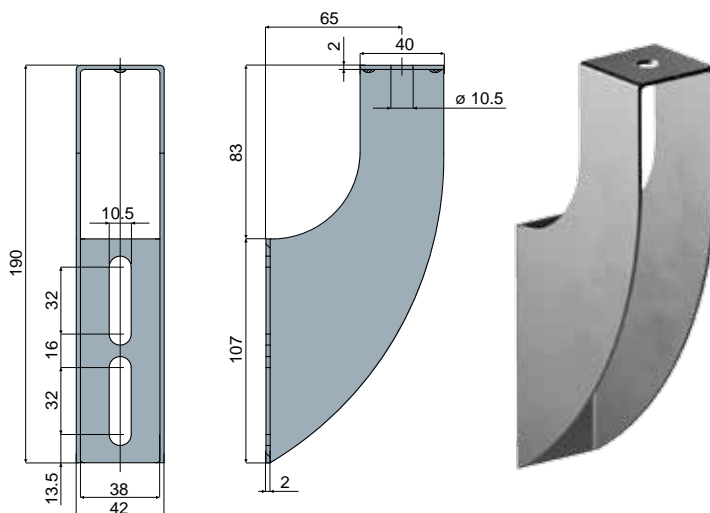

# Опора направляющих

Пример установки

Опора направляющих

Дет. 442

Код

442 / 85242

МАТЕРИАЛЫ: Опора из нержавеющей стали AISI 304.

УПАКОВКА: 24 шт.

ПО ЗАЯВКЕ:

- УПАКОВКА: Нестандартная.

Пример установки

Опора направляющих

Дет. 441

Код

441 / 85241

МАТЕРИАЛЫ: Опора из нержавеющей стали AISI 304.