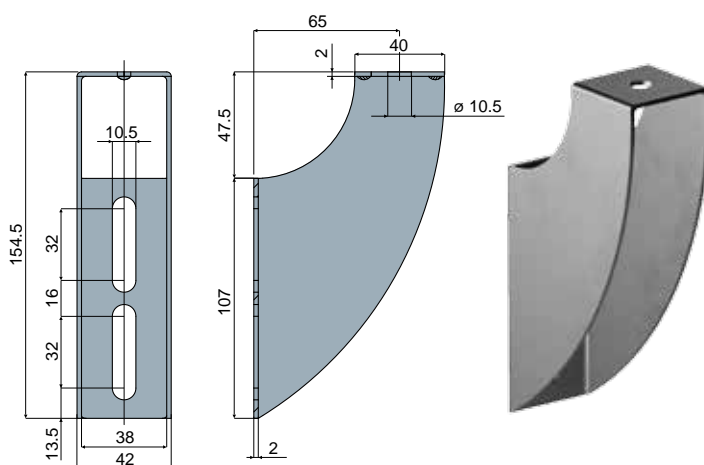

# Опора направляющих

Пример установки

Опора направляющих

Дет. 442

Код

442 / 85242

МАТЕРИАЛЫ: Опора из нержавеющей стали AISI 304.

УПАКОВКА: 24 шт.

ПО ЗАЯВКЕ:

- УПАКОВКА: Нестандартная.

Пример установки

Опора направляющих

Дет. 441

Код

441 / 85241

МАТЕРИАЛЫ: Опора из нержавеющей стали AISI 304.